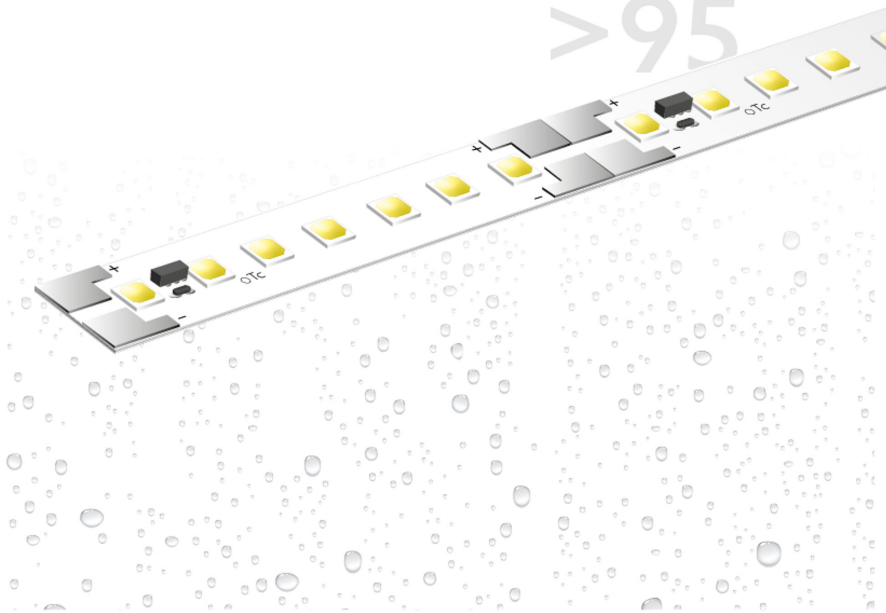

# BL ONE Select Retail 2000

BL ONE Select Retail LED-Strip 1850lm/m 24VDC 17,9W/m IPX6 935 20m  
Artikel-Nr.: 101835

CRI  
>95

Lampenspannung

Max. Länge

Farbwiedergabeindex CRI

Lichtstrom je Meter

## AUSSCHREIBUNGSTEXT

LED-Strip ONE Select Retail 1850 lm/m 24VDC, 17,9W/m, 103 lm/W, IPX6, CRI>95, 3500K, WHITE, beidseitiges Anschlusskabel 500 mm, 20 Meter LED-Modul BL ONE Select Retail 2000 Artikel 101835 Lineares LED-Lichtband auf flexibler Leiterplatte. Montage über selbstklebendes Wärmeleitklebeband. Dimmbar über BILTON LEDON Technology LED-Dimmer. Geeignet für Umgebungstemperaturen von -20 ... +45 °C bei einer Lebensdauer von 60000 h . Das BL ONE Select Retail 2000 LED-Lichtband hat einen Lichtstrom von 1850 lm bei einer Leistung von 17,9 W, was eine Effizienz von 103 lm/W ergibt. Bei einer Nennspannung von 24 V DC am Anschluss kann eine maximale Modullänge von 5500 mm erreicht werden. Lichttechnisch besitzt das Modul eine Farbtemperatur von 3500 K sowie einen Ausstrahlungswinkel von 120°. Alles bei einem Farbwiedergabeindex von >95 und einer Binning-Selektion nach SDCM3 (MacAdams). Das Lichtband ist alle 50,0 mm teilbar, womit sich ein LED-Abstand von 7.14 mm ergibt. Schutzart IPX6 Abmessungen (L x B x H): 20000,0 mm x 8,0 mm x 1,5 mm

## MECHANISCHE DATEN

Breite [mm]	8,0
Länge [mm]	20000,0
Höhe/Tiefe [mm]	1.5
Höhe [mm]	1,5
Farbe	weiß
Ausführung	Band
Selbstklebend	ja
Leuchtmittel	LED nicht austauschbar
Abstand [mm]	7.14
Abstand bezogen auf	LED zu LED
Schutzart (IP)	IPX6
Länge der einzelnen Abschnitte [mm]	50,0
Kleinsten Biegeradius [mm]	20
Mit Anschlusset	ja
Mit Endstück	nein
Anzahl der Leuchtmittel pro Meter	140