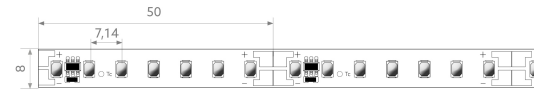

BL ONE Select Retail 2000

BL ONE Select Retail LED-Strip 1850lm/m 24VDC 17,9W/m IP20 935 20m

Artikel-Nr.: 101829

Lampenspannung

Max. Länge

Farbwiedergabeindex CRI

Lichtstrom je Meter

AUSSCHREIBUNGSTEXT

LED-Strip ONE Select Retail 1850 lm/m 24VDC, 17,9W/m, 103 lm/W, IP20, CRI>95, 3500K, WHITE, beidseitiges Anschlusskabel 500 mm, 20 Meter LED-Modul BL ONE Select Retail 2000 Artikel 101829 Lineares LED-Lichtband auf flexibler Leiterplatine. Montage über selbstklebendes Wärmeleitklebeband. Dimmbar über BILTON LEDON Technology LED-Dimmer. Geeignet für Umgebungstemperaturen von -20 ... +45 °C bei einer Lebensdauer von 60000 h . Das BL ONE Select Retail 2000 LED-Lichtband hat einen Lichtstrom von 1850 lm bei einer Leistung von 17,9 W, was eine Effizienz von 103 lm/W ergibt. Bei einer Nennspannung von 24 V DC am Anschluss kann eine maximale Modullänge von 5500 mm erreicht werden. Lichttechnisch besitzt das Modul eine Farbtemperatur von 3500 K sowie einen Ausstrahlungswinkel von 120°. Alles bei einem Farbwiedergabeindex von >95 und einer Binning-Selektion nach SDCM3 (MacAdams). Das Lichtband ist alle 50,0 mm teilbar, womit sich ein LED-Abstand von 7.14 mm ergibt. Schutzart IP20 Abmessungen (L x B x H): 20000,0 mm x 8,0 mm x 1,5 mm

BL ONE Select Retail 2000

BL ONE Select Retail LED-Strip 1850lm/m 24VDC 17,9W/m IP20 935 20m

Artikel-Nr.: 101829

MECHANISCHE DATEN

Breite [mm]	8,0
Länge [mm]	20000,0
Höhe/Tiefe [mm]	1.5
Höhe [mm]	1,5
Farbe	weiß
Ausführung	Band
Selbstklebend	ja
Leuchtmittel	LED nicht austauschbar
Abstand [mm]	7.14
Abstand bezogen auf	LED zu LED
Schutzart (IP)	IP20
Länge der einzelnen Abschnitte [mm]	50,0
Kleinsten Biegeradius [mm]	20
Mit Anschlusset	ja
Mit Endstück	nein
Anzahl der Leuchtmittel pro Meter	140