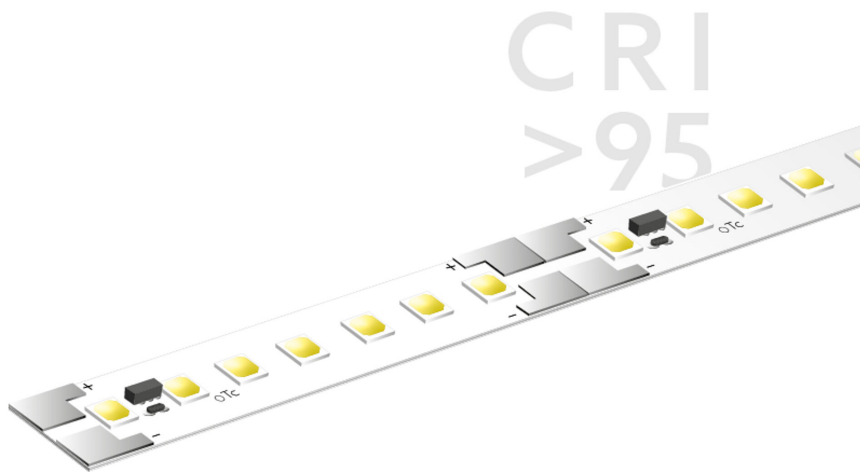

BL ONE Select Retail 2000

BL ONE Select Retail LED-Strip 1850lm/m 24VDC 17,9W/m IP20 935 20m

Artikel-Nr.: 101829

Lampenspannung

Max. Länge

Farbwiedergabeindex CRI

Lichtstrom je Meter

AUSSCHREIBUNGSTEXT

LED-Strip ONE Select Retail 1850 lm/m 24VDC, 17,9W/m, 103 lm/W, IP20, CRI>95, 3500K, WHITE, beidseitiges Anschlusskabel 500 mm, 20 Meter LED-Modul BL ONE Select Retail 2000 Artikel 101829 Lineares LED-Lichtband auf flexibler Leiterplatine. Montage über selbstklebendes Wärmeleitklebeband. Dimmbar über BILTON LEDON Technology LED-Dimmer. Geeignet für Umgebungstemperaturen von -20 ... +45 °C bei einer Lebensdauer von 60000 h . Das BL ONE Select Retail 2000 LED-Lichtband hat einen Lichtstrom von 1850 lm bei einer Leistung von 17,9 W, was eine Effizienz von 103 lm/W ergibt. Bei einer Nennspannung von 24 V DC am Anschluss kann eine maximale Modullänge von 5500 mm erreicht werden. Lichttechnisch besitzt das Modul eine Farbtemperatur von 3500 K sowie einen Ausstrahlungswinkel von 120°. Alles bei einem Farbwiedergabeindex von >95 und einer Binning-Selektion nach SDCM3 (MacAdams). Das Lichtband ist alle 50,0 mm teilbar, womit sich ein LED-Abstand von 7.14 mm ergibt. Schutzart IP20 Abmessungen (L x B x H): 20000,0 mm x 8,0 mm x 1,5 mm

TOP-FEATURES

- //_ Beste Lichtqualität für Shopbeleuchtung durch CRI >95
- //_ Lange Leitungslängen und bessere Stabilität durch Doppel-Layer
- //_ Breite Auswahl an Lichtfarben und Lumenpaketen
- //_ In Schutzart IP20 verfügbar

BL ONE Select Retail 2000

BL ONE Select Retail LED-Strip 1850lm/m 24VDC 17,9W/m IP20 935 20m

Artikel-Nr.: 101829

MECHANISCHE DATEN

Breite [mm]	8,0
Länge [mm]	20000,0
Höhe/Tiefe [mm]	1.5
Höhe [mm]	1,5
Farbe	weiß
Ausführung	Band
Selbstklebend	ja
Leuchtmittel	LED nicht austauschbar
Abstand [mm]	7.14
Abstand bezogen auf	LED zu LED
Schutzart (IP)	IP20
Länge der einzelnen Abschnitte [mm]	50,0
Kleinsten Biegeradius [mm]	20
Mit Anschlusset	ja
Mit Endstück	nein
Anzahl der Leuchtmittel pro Meter	140