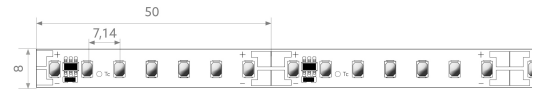

BL ONE Select Retail 1300

BL ONE Select Retail LED-Strip 1300lm/m 24VDC 11,5W/m IPX6 940 5m

Artikel-Nr.: 101824

CRI
>95

Lampenspannung

Max. Länge

Farbwiedergabeindex CRI

Lichtstrom je Meter

AUSSCHREIBUNGSTEXT

LED-Strip ONE Select Retail 1300 lm/m 24VDC, 11,5W/m, 113 lm/W, IPX6, CRI>95, 4000K, WHITE, beidseitiges Anschlusskabel 500 mm, 5 Meter LED-Modul BL ONE Select Retail 1300 Artikel 101824 Lineares LED-Lichtband auf flexibler Leiterplatte. Montage über selbstklebendes Wärmeleitklebeband. Dimmbar über BILTON LEDON Technology LED-Dimmer. Geeignet für Umgebungstemperaturen von -20 ... +45 °C bei einer Lebensdauer von 60000 h . Das BL ONE Select Retail 1300 LED-Lichtband hat einen Lichtstrom von 1300 lm bei einer Leistung von 11,5 W, was eine Effizienz von 113 lm/W ergibt. Bei einer Nennspannung von 24 V DC am Anschluss kann eine maximale Modullänge von 7500 mm erreicht werden. Lichttechnisch besitzt das Modul eine Farbtemperatur von 4000 K sowie einen Ausstrahlungswinkel von 120°. Alles bei einem Farbwiedergabeindex von >95 und einer Binning-Selektion nach SDCM3 (MacAdams). Das Lichtband ist alle 50,0 mm teilbar, womit sich ein LED-Abstand von 7.14 mm ergibt. Schutzart IPX6 Abmessungen (L x B x H): 5000,0 mm x 8,0 mm x 1,5 mm