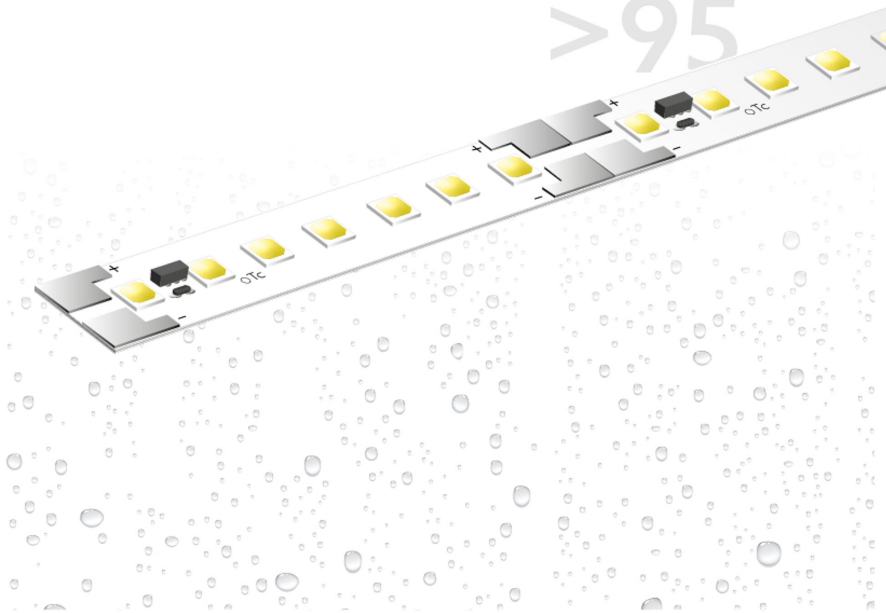

BL ONE Select Retail 1300

BL ONE Select Retail LED-Strip 1300lm/m 24VDC 11,5W/m IPX6 940 5m

Artikel-Nr.: 101824

CRI
>95

Lampenspannung

Max. Länge

Farbwiedergabeindex CRI

Lichtstrom je Meter

AUSSCHREIBUNGSTEXT

LED-Strip ONE Select Retail 1300 lm/m 24VDC, 11,5W/m, 113 lm/W, IPX6, CRI>95, 4000K, WHITE, beidseitiges Anschlusskabel 500 mm, 5 Meter LED-Modul BL ONE Select Retail 1300 Artikel 101824 Lineares LED-Lichtband auf flexibler Leiterplatte. Montage über selbstklebendes Wärmeleitklebeband. Dimmbar über BILTON LEDON Technology LED-Dimmer. Geeignet für Umgebungstemperaturen von -20 ... +45 °C bei einer Lebensdauer von 60000 h . Das BL ONE Select Retail 1300 LED-Lichtband hat einen Lichtstrom von 1300 lm bei einer Leistung von 11,5 W, was eine Effizienz von 113 lm/W ergibt. Bei einer Nennspannung von 24 V DC am Anschluss kann eine maximale Modullänge von 7500 mm erreicht werden. Lichttechnisch besitzt das Modul eine Farbtemperatur von 4000 K sowie einen Ausstrahlungswinkel von 120°. Alles bei einem Farbwiedergabeindex von >95 und einer Binning-Selektion nach SDCM3 (MacAdams). Das Lichtband ist alle 50,0 mm teilbar, womit sich ein LED-Abstand von 7.14 mm ergibt. Schutzart IPX6 Abmessungen (L x B x H): 5000,0 mm x 8,0 mm x 1,5 mm

BL ONE Select Retail 1300

BL ONE Select Retail LED-Strip 1300lm/m 24VDC 11,5W/m IPX6 940 5m

Artikel-Nr.: 101824

MECHANISCHE DATEN

Breite [mm]	8,0
Länge [mm]	5000,0
Höhe/Tiefe [mm]	1.5
Höhe [mm]	1,5
Farbe	weiß
Ausführung	Band
Selbstklebend	ja
Leuchtmittel	LED nicht austauschbar
Abstand [mm]	7.14
Abstand bezogen auf	LED zu LED
Schutzart (IP)	IPX6
Länge der einzelnen Abschnitte [mm]	50,0
Kleinsten Biegeradius [mm]	20
Mit Anschlusset	ja
Mit Endstück	nein
Anzahl der Leuchtmittel pro Meter	140

ANSCHLUSS

Leiterquerschnitt [mm ²]	0.5
Polzahl	2
Max. Länge [mm]	7500

TEMPERATURTECHNISCHE DATEN

BL ONE Select Retail 1300

BL ONE Select Retail LED-Strip 1300lm/m 24VDC 11,5W/m IPX6 940 5m

Artikel-Nr.: 101824