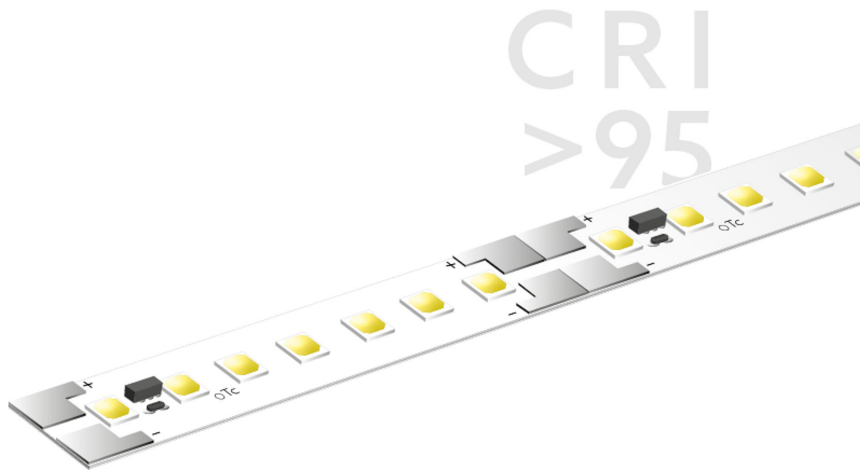

BL ONE Select Retail 1300

BL ONE Select Retail LED-Strip 1300lm/m 24VDC 11,5W/m IP20 940 5m

Artikel-Nr.: 101818

Lampenspannung

Max. Länge

Farbwiedergabeindex CRI

Lichtstrom je Meter

AUSSCHREIBUNGSTEXT

LED-Strip ONE Select Retail 1300 lm/m 24VDC, 11,5W/m, 113 lm/W, IP20, CRI>95, 4000K, WHITE, beidseitiges Anschlusskabel 500 mm, 5 Meter LED-Modul BL ONE Select Retail 1300 Artikel 101818 Lineares LED-Lichtband auf flexibler Leiterplatte. Montage über selbstklebendes Wärmeleitklebeband. Dimmbar über BILTON LEDON Technology LED-Dimmer. Geeignet für Umgebungstemperaturen von -20 ... +45 °C bei einer Lebensdauer von 60000 h . Das BL ONE Select Retail 1300 LED-Lichtband hat einen Lichtstrom von 1300 lm bei einer Leistung von 11,5 W, was eine Effizienz von 113 lm/W ergibt. Bei einer Nennspannung von 24 V DC am Anschluss kann eine maximale Modullänge von 7500 mm erreicht werden. Lichttechnisch besitzt das Modul eine Farbtemperatur von 4000 K sowie einen Ausstrahlungswinkel von 120°. Alles bei einem Farbwiedergabeindex von >95 und einer Binning-Selektion nach SDCM3 (MacAdams). Das Lichtband ist alle 50,0 mm teilbar, womit sich ein LED-Abstand von 7.14 mm ergibt. Schutzart IP20 Abmessungen (L x B x H): 5000,0 mm x 8,0 mm x 1,5 mm

BL ONE Select Retail 1300

BL ONE Select Retail LED-Strip 1300lm/m 24VDC 11,5W/m IP20 940 5m

Artikel-Nr.: 101818

MECHANISCHE DATEN

| | |
|-------------------------------------|------------------------|
| Breite [mm] | 8,0 |
| Länge [mm] | 5000,0 |
| Höhe/Tiefe [mm] | 1.5 |
| Höhe [mm] | 1,5 |
| Farbe | weiß |
| Ausführung | Band |
| Selbstklebend | ja |
| Leuchtmittel | LED nicht austauschbar |
| Abstand [mm] | 7.14 |
| Abstand bezogen auf | LED zu LED |
| Schutzart (IP) | IP20 |
| Länge der einzelnen Abschnitte [mm] | 50,0 |
| Kleinsten Biegeradius [mm] | 20 |
| Mit Anschlusset | ja |
| Mit Endstück | nein |
| Anzahl der Leuchtmittel pro Meter | 140 |