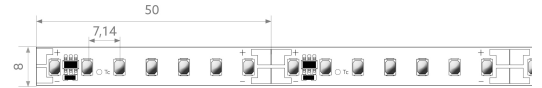

BL ONE Select Retail 1300

BL ONE Select Retail LED-Strip 1300lm/m 24VDC 11,5W/m IP20 940 5m

Artikel-Nr.: 101818

Lampenspannung

Max. Länge

Farbwiedergabeindex CRI

Lichtstrom je Meter

AUSSCHREIBUNGSTEXT

LED-Strip ONE Select Retail 1300 lm/m 24VDC, 11,5W/m, 113 lm/W, IP20, CRI>95, 4000K, WHITE, beidseitiges Anschlusskabel 500 mm, 5 Meter LED-Modul BL ONE Select Retail 1300 Artikel 101818 Lineares LED-Lichtband auf flexibler Leiterplatte. Montage über selbstklebendes Wärmeleitklebeband. Dimmbar über BILTON LEDON Technology LED-Dimmer. Geeignet für Umgebungstemperaturen von -20 ... +45 °C bei einer Lebensdauer von 60000 h . Das BL ONE Select Retail 1300 LED-Lichtband hat einen Lichtstrom von 1300 lm bei einer Leistung von 11,5 W, was eine Effizienz von 113 lm/W ergibt. Bei einer Nennspannung von 24 V DC am Anschluss kann eine maximale Modullänge von 7500 mm erreicht werden. Lichttechnisch besitzt das Modul eine Farbtemperatur von 4000 K sowie einen Ausstrahlungswinkel von 120°. Alles bei einem Farbwiedergabeindex von >95 und einer Binning-Selektion nach SDCM3 (MacAdams). Das Lichtband ist alle 50,0 mm teilbar, womit sich ein LED-Abstand von 7.14 mm ergibt. Schutzart IP20 Abmessungen (L x B x H): 5000,0 mm x 8,0 mm x 1,5 mm

BL ONE Select Retail 1300

BL ONE Select Retail LED-Strip 1300lm/m 24VDC 11,5W/m IP20 940 5m

Artikel-Nr.: 101818

MECHANISCHE DATEN

| | |
|-------------------------------------|------------------------|
| Breite [mm] | 8,0 |
| Länge [mm] | 5000,0 |
| Höhe/Tiefe [mm] | 1.5 |
| Höhe [mm] | 1,5 |
| Farbe | weiß |
| Ausführung | Band |
| Selbstklebend | ja |
| Leuchtmittel | LED nicht austauschbar |
| Abstand [mm] | 7.14 |
| Abstand bezogen auf | LED zu LED |
| Schutzart (IP) | IP20 |
| Länge der einzelnen Abschnitte [mm] | 50,0 |
| Kleinsten Biegeradius [mm] | 20 |
| Mit Anschlusset | ja |
| Mit Endstück | nein |
| Anzahl der Leuchtmittel pro Meter | 140 |