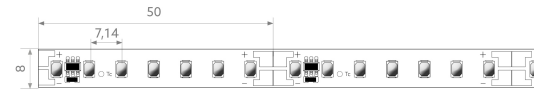

BL ONE Select Retail 1300

BL ONE Select Retail LED-Strip 1300lm/m 24VDC 11,5W/m IP20 940 20m

Artikel-Nr.: 101819

Lampenspannung

Max. Länge

Farbwiedergabeindex CRI

Lichtstrom je Meter

AUSSCHREIBUNGSTEXT

LED-Strip ONE Select Retail 1300 lm/m 24VDC, 11,5W/m, 113 lm/W, IP20, CRI>95, 4000K, WHITE, beidseitiges Anschlusskabel 500 mm, 20 Meter LED-Modul BL ONE Select Retail 1300 Artikel 101819 Lineares LED-Lichtband auf flexibler Leiterplatte. Montage über selbstklebendes Wärmeleitklebeband. Dimmbar über BILTON LEDON Technology LED-Dimmer. Geeignet für Umgebungstemperaturen von -20 ... +45 °C bei einer Lebensdauer von 60000 h. Das BL ONE Select Retail 1300 LED-Lichtband hat einen Lichtstrom von 1300 lm bei einer Leistung von 11,5 W, was eine Effizienz von 113 lm/W ergibt. Bei einer Nennspannung von 24 V DC am Anschluss kann eine maximale Modullänge von 7500 mm erreicht werden. Lichttechnisch besitzt das Modul eine Farbtemperatur von 4000 K sowie einen Ausstrahlungswinkel von 120°. Alles bei einem Farbwiedergabeindex von >95 und einer Binning-Selektion nach SDCM3 (MacAdams). Das Lichtband ist alle 50,0 mm teilbar, womit sich ein LED-Abstand von 7.14 mm ergibt. Schutzart IP20 Abmessungen (L x B x H): 20000,0 mm x 8,0 mm x 1,5 mm

BL ONE Select Retail 1300

BL ONE Select Retail LED-Strip 1300lm/m 24VDC 11,5W/m IP20 940 20m

Artikel-Nr.: 101819

MECHANISCHE DATEN

Breite [mm]	8,0
Länge [mm]	20000,0
Höhe/Tiefe [mm]	1.5
Höhe [mm]	1,5
Farbe	weiß
Ausführung	Band
Selbstklebend	ja
Leuchtmittel	LED nicht austauschbar
Abstand [mm]	7.14
Abstand bezogen auf	LED zu LED
Schutzart (IP)	IP20
Länge der einzelnen Abschnitte [mm]	50,0
Kleinsten Biegeradius [mm]	20
Mit Anschlusset	ja
Mit Endstück	nein
Anzahl der Leuchtmittel pro Meter	140