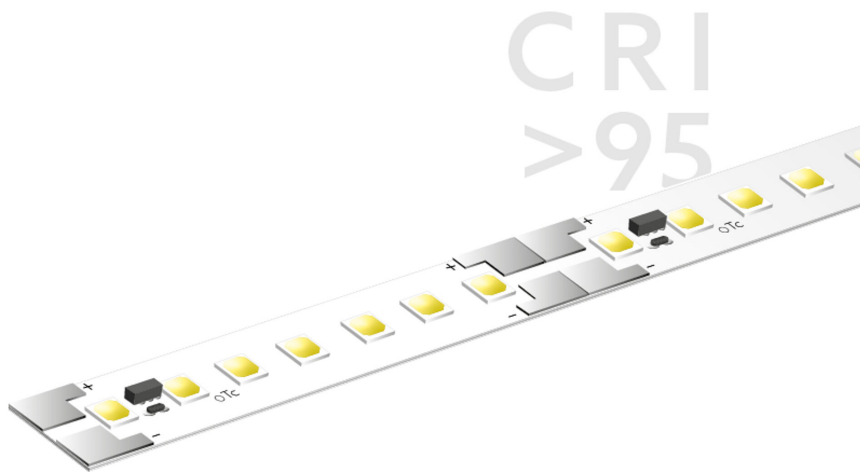

BL ONE Select Retail 1300

BL ONE Select Retail LED-Strip 1300lm/m 24VDC 11,5W/m IP20 940 20m

Artikel-Nr.: 101819

Lampenspannung

Max. Länge

Farbwiedergabeindex CRI

Lichtstrom je Meter

AUSSCHREIBUNGSTEXT

LED-Strip ONE Select Retail 1300 lm/m 24VDC, 11,5W/m, 113 lm/W, IP20, CRI>95, 4000K, WHITE, beidseitiges Anschlusskabel 500 mm, 20 Meter LED-Modul BL ONE Select Retail 1300 Artikel 101819 Lineares LED-Lichtband auf flexibler Leiterplatte. Montage über selbstklebendes Wärmeleitklebeband. Dimmbar über BILTON LEDON Technology LED-Dimmer. Geeignet für Umgebungstemperaturen von -20 ... +45 °C bei einer Lebensdauer von 60000 h. Das BL ONE Select Retail 1300 LED-Lichtband hat einen Lichtstrom von 1300 lm bei einer Leistung von 11,5 W, was eine Effizienz von 113 lm/W ergibt. Bei einer Nennspannung von 24 V DC am Anschluss kann eine maximale Modullänge von 7500 mm erreicht werden. Lichttechnisch besitzt das Modul eine Farbtemperatur von 4000 K sowie einen Ausstrahlungswinkel von 120°. Alles bei einem Farbwiedergabeindex von >95 und einer Binning-Selektion nach SDCM3 (MacAdams). Das Lichtband ist alle 50,0 mm teilbar, womit sich ein LED-Abstand von 7.14 mm ergibt. Schutzart IP20 Abmessungen (L x B x H): 20000,0 mm x 8,0 mm x 1,5 mm

TOP-FEATURES

- //_ Beste Lichtqualität für Shopbeleuchtung durch CRI >95
- //_ Lange Leitungslängen und bessere Stabilität durch Doppel-Layer
- //_ Breite Auswahl an Lichtfarben und Lumenpaketen
- //_ In Schutzart IP20 verfügbar

BL ONE Select Retail 1300

BL ONE Select Retail LED-Strip 1300lm/m 24VDC 11,5W/m IP20 940 20m

Artikel-Nr.: 101819

MECHANISCHE DATEN

Breite [mm]	8,0
Länge [mm]	20000,0
Höhe/Tiefe [mm]	1.5
Höhe [mm]	1,5
Farbe	weiß
Ausführung	Band
Selbstklebend	ja
Leuchtmittel	LED nicht austauschbar
Abstand [mm]	7.14
Abstand bezogen auf	LED zu LED
Schutzart (IP)	IP20
Länge der einzelnen Abschnitte [mm]	50,0
Kleinsten Biegeradius [mm]	20
Mit Anschlusset	ja
Mit Endstück	nein
Anzahl der Leuchtmittel pro Meter	140