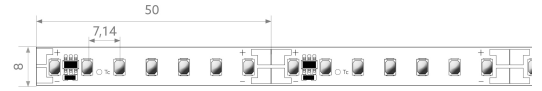

CRI
>95

Lampenspannung