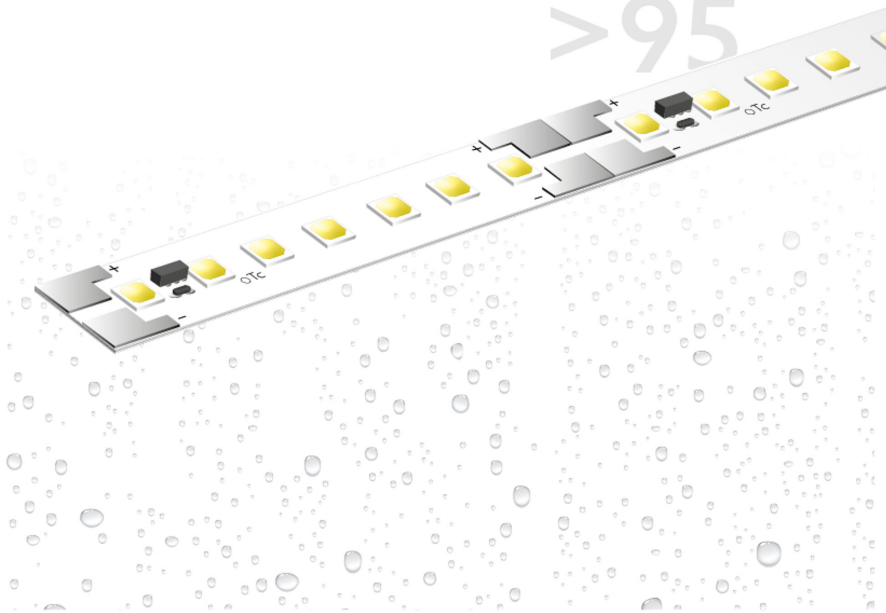

BL ONE Select Retail 1300

BL ONE Select Retail LED-Strip 1130lm/m 24VDC 11,5W/m IPX6 930 5m
Artikel-Nr.: 101820

CRI
>95

Lampenspannung

Max. Länge

Farbwiedergabeindex CRI

Lichtstrom je Meter

AUSSCHREIBUNGSTEXT

LED-Strip ONE Select Retail 1130 lm/m 24VDC, 11,5W/m, 113 lm/W, IPX6, CRI>95, 3000K, WHITE, beidseitiges Anschlusskabel 500 mm, 5 Meter LED-Modul BL ONE Select Retail 1300 Artikel 101820 Lineares LED-Lichtband auf flexibler Leiterplatte. Montage über selbstklebendes Wärmeleitklebeband. Dimmbar über BILTON LEDON Technology LED-Dimmer. Geeignet für Umgebungstemperaturen von -20 ... +45 °C bei einer Lebensdauer von 60000 h . Das BL ONE Select Retail 1300 LED-Lichtband hat einen Lichtstrom von 1130 lm bei einer Leistung von 11,5 W, was eine Effizienz von 98 lm/W ergibt. Bei einer Nennspannung von 24 V DC am Anschluss kann eine maximale Modullänge von 7500 mm erreicht werden. Lichttechnisch besitzt das Modul eine Farbtemperatur von 3000 K sowie einen Ausstrahlungswinkel von 120°. Alles bei einem Farbwiedergabeindex von >95 und einer Binning-Selektion nach SDCM3 (MacAdams). Das Lichtband ist alle 50,0 mm teilbar, womit sich ein LED-Abstand von 7.14 mm ergibt. Schutzart IPX6 Abmessungen (L x B x H): 5000,0 mm x 8,0 mm x 1,5 mm

BL ONE Select Retail 1300

BL ONE Select Retail LED-Strip 1130lm/m 24VDC 11,5W/m IPX6 930 5m

Artikel-Nr.: 101820

MECHANISCHE DATEN

Breite [mm]	8,0
Länge [mm]	5000,0
Höhe/Tiefe [mm]	1.5
Höhe [mm]	1,5
Farbe	weiß
Ausführung	Band
Selbstklebend	ja
Leuchtmittel	LED nicht austauschbar
Abstand [mm]	7.14
Abstand bezogen auf	LED zu LED
Schutzart (IP)	IPX6
Länge der einzelnen Abschnitte [mm]	50,0
Kleinsten Biegeradius [mm]	20
Mit Anschlusset	ja
Mit Endstück	nein
Anzahl der Leuchtmittel pro Meter	140

ANSCHLUSS

Leiterquerschnitt [mm ²]	0.5
Polzahl	2
Max. Länge [mm]	7500

TEMPERATURTECHNISCHE DATEN

BL ONE Select Retail 1300

BL ONE Select Retail LED-Strip 1130lm/m 24VDC 11,5W/m IPX6 930 5m

Artikel-Nr.: 101820