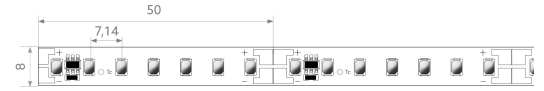

BL ONE Select Retail 1300

BL ONE Select Retail LED-Strip 1130lm/m 24VDC 11,5W/m IP20 930 5m
Artikel-Nr.: 101814

Lampenspannung

Max. Länge

Farbwiedergabeindex CRI

Lichtstrom je Meter

AUSSCHREIBUNGSTEXT

LED-Strip ONE Select Retail 1130 lm/m 24VDC, 11,5W/m, 98 lm/W, IP20, CRI>95, 3000K, WHITE, beidseitiges Anschlusskabel 500 mm, 5 Meter LED-Modul BL ONE Select Retail 1300 Artikel 101814 Lineares LED-Lichtband auf flexibler Leiterplatine. Montage über selbstklebendes Wärmeleitklebeband. Dimmbar über BILTON LEDON Technology LED-Dimmer. Geeignet für Umgebungstemperaturen von -20 ... +45 °C bei einer Lebensdauer von 60000 h . Das BL ONE Select Retail 1300 LED-Lichtband hat einen Lichtstrom von 1130 lm bei einer Leistung von 11,5 W, was eine Effizienz von 98 lm/W ergibt. Bei einer Nennspannung von 24 V DC am Anschluss kann eine maximale Modullänge von 7500 mm erreicht werden. Lichttechnisch besitzt das Modul eine Farbtemperatur von 3000 K sowie einen Ausstrahlungswinkel von 120°. Alles bei einem Farbwiedergabeindex von >95 und einer Binning-Selektion nach SDCM3 (MacAdams). Das Lichtband ist alle 50,0 mm teilbar, womit sich ein LED-Abstand von 7.14 mm ergibt. Schutzart IP20 Abmessungen (L x B x H): 5000,0 mm x 8,0 mm x 1,5 mm

BL ONE Select Retail 1300

BL ONE Select Retail LED-Strip 1130lm/m 24VDC 11,5W/m IP20 930 5m

Artikel-Nr.: 101814

MECHANISCHE DATEN

Breite [mm]	8,0
Länge [mm]	5000,0
Höhe/Tiefe [mm]	1.5
Höhe [mm]	1,5
Farbe	weiß
Ausführung	Band
Selbstklebend	ja
Leuchtmittel	LED nicht austauschbar
Abstand [mm]	7.14
Abstand bezogen auf	LED zu LED
Schutzart (IP)	IP20
Länge der einzelnen Abschnitte [mm]	50,0
Kleinsten Biegeradius [mm]	20
Mit Anschlusset	ja
Mit Endstück	nein
Anzahl der Leuchtmittel pro Meter	140