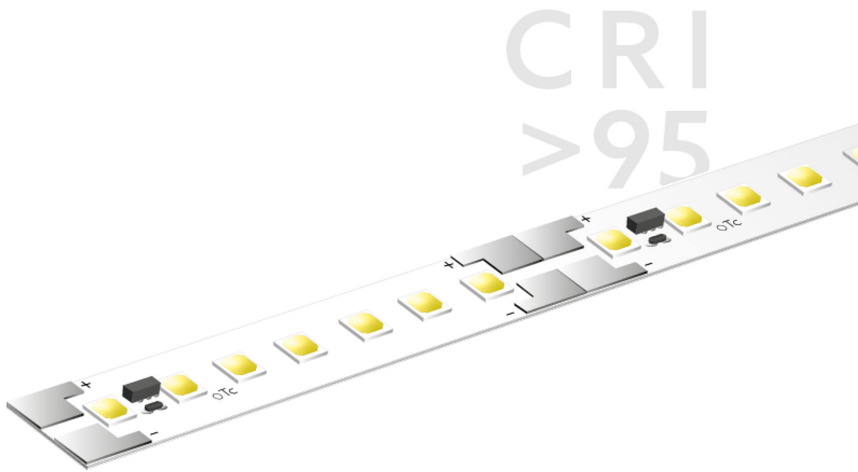

BL ONE Select Retail 1300

BL ONE Select Retail LED-Strip 1130lm/m 24VDC 11,5W/m IP20 930 5m
Artikel-Nr.: 101814

Lampenspannung

Max. Länge

Farbwiedergabeindex CRI

Lichtstrom je Meter

AUSSCHREIBUNGSTEXT

LED-Strip ONE Select Retail 1130 lm/m 24VDC, 11,5W/m, 98 lm/W, IP20, CRI>95, 3000K, WHITE, beidseitiges Anschlusskabel 500 mm, 5 Meter LED-Modul BL ONE Select Retail 1300 Artikel 101814 Lineares LED-Lichtband auf flexibler Leiterplatine. Montage über selbstklebendes Wärmeleitklebeband. Dimmbar über BILTON LEDON Technology LED-Dimmer. Geeignet für Umgebungstemperaturen von -20 ... +45 °C bei einer Lebensdauer von 60000 h . Das BL ONE Select Retail 1300 LED-Lichtband hat einen Lichtstrom von 1130 lm bei einer Leistung von 11,5 W, was eine Effizienz von 98 lm/W ergibt. Bei einer Nennspannung von 24 V DC am Anschluss kann eine maximale Modullänge von 7500 mm erreicht werden. Lichttechnisch besitzt das Modul eine Farbtemperatur von 3000 K sowie einen Ausstrahlungswinkel von 120°. Alles bei einem Farbwiedergabeindex von >95 und einer Binning-Selektion nach SDCM3 (MacAdams). Das Lichtband ist alle 50,0 mm teilbar, womit sich ein LED-Abstand von 7.14 mm ergibt. Schutzart IP20 Abmessungen (L x B x H): 5000,0 mm x 8,0 mm x 1,5 mm

TOP-FEATURES

- //_ Beste Lichtqualität für Shopbeleuchtung durch CRI >95
- //_ Lange Leitungslängen und bessere Stabilität durch Doppel-Layer
- //_ Breite Auswahl an Lichtfarben und Lumenpaketen
- //_ In Schutzart IP20 verfügbar

BL ONE Select Retail 1300

BL ONE Select Retail LED-Strip 1130lm/m 24VDC 11,5W/m IP20 930 5m

Artikel-Nr.: 101814

MECHANISCHE DATEN

Breite [mm]	8,0
Länge [mm]	5000,0
Höhe/Tiefe [mm]	1.5
Höhe [mm]	1,5
Farbe	weiß
Ausführung	Band
Selbstklebend	ja
Leuchtmittel	LED nicht austauschbar
Abstand [mm]	7.14
Abstand bezogen auf	LED zu LED
Schutzart (IP)	IP20
Länge der einzelnen Abschnitte [mm]	50,0
Kleinsten Biegeradius [mm]	20
Mit Anschlusset	ja
Mit Endstück	nein
Anzahl der Leuchtmittel pro Meter	140