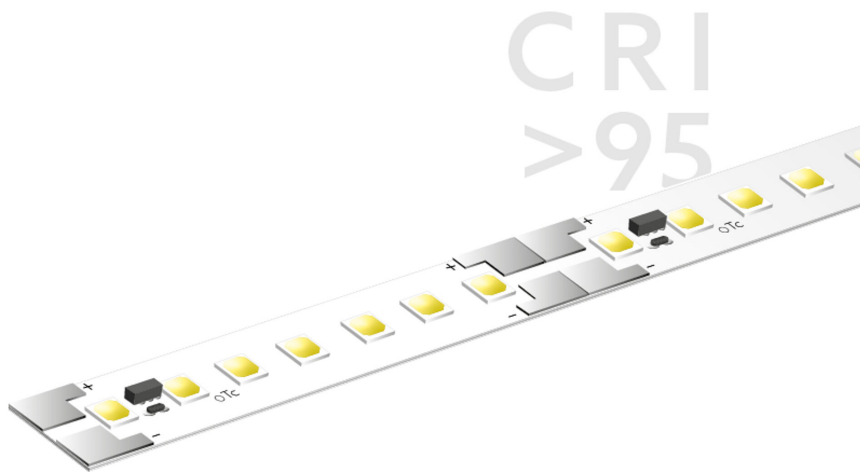

BL ONE Select Retail 1300

BL ONE Select Retail LED-Strip 1130lm/m 24VDC 11,5W/m IP20 930 5m

Artikel-Nr.: 101814

Lampenspannung

Max. Länge

Farbwiedergabeindex CRI

Lichtstrom je Meter

AUSSCHREIBUNGSTEXT

LED-Strip ONE Select Retail 1130 lm/m 24VDC, 11,5W/m, 98 lm/W, IP20, CRI>95, 3000K, WHITE, beidseitiges Anschlusskabel 500 mm, 5 Meter LED-Modul BL ONE Select Retail 1300 Artikel 101814 Lineares LED-Lichtband auf flexibler Leiterplatte. Montage über selbstklebendes Wärmeleitklebeband. Dimmbar über BILTON LEDON Technology LED-Dimmer. Geeignet für Umgebungstemperaturen von -20 ... +45 °C bei einer Lebensdauer von 60000 h . Das BL ONE Select Retail 1300 LED-Lichtband hat einen Lichtstrom von 1130 lm bei einer Leistung von 11,5 W, was eine Effizienz von 98 lm/W ergibt. Bei einer Nennspannung von 24 V DC am Anschluss kann eine maximale Modullänge von 7500 mm erreicht werden. Lichttechnisch besitzt das Modul eine Farbtemperatur von 3000 K sowie einen Ausstrahlungswinkel von 120°. Alles bei einem Farbwiedergabeindex von >95 und einer Binning-Selektion nach SDCM3 (MacAdams). Das Lichtband ist alle 50,0 mm teilbar, womit sich ein LED-Abstand von 7.14 mm ergibt. Schutzart IP20 Abmessungen (L x B x H): 5000,0 mm x 8,0 mm x 1,5 mm

TOP-FEATURES

- //_ Beste Lichtqualität für Shopbeleuchtung durch CRI >95
- //_ Lange Leitungslängen und bessere Stabilität durch Doppel-Layer
- //_ Breite Auswahl an Lichtfarben und Lumenpaketen
- //_ In Schutzart IP20 verfügbar

BL ONE Select Retail 1300

BL ONE Select Retail LED-Strip 1130lm/m 24VDC 11,5W/m IP20 930 5m

Artikel-Nr.: 101814

MECHANISCHE DATEN

Breite [mm]	8,0
Länge [mm]	5000,0
Höhe/Tiefe [mm]	1.5
Höhe [mm]	1,5
Farbe	weiß
Ausführung	Band
Selbstklebend	ja
Leuchtmittel	LED nicht austauschbar
Abstand [mm]	7.14
Abstand bezogen auf	LED zu LED
Schutzart (IP)	IP20
Länge der einzelnen Abschnitte [mm]	50,0
Kleinsten Biegeradius [mm]	20
Mit Anschlusset	ja
Mit Endstück	nein
Anzahl der Leuchtmittel pro Meter	140