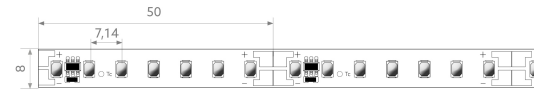

BL ONE Select Retail 1300

BL ONE Select Retail LED-Strip 1130lm/m 24VDC 11,5W/m IP20 930 5m

Artikel-Nr.: 101814

Lampenspannung

Max. Länge

Farbwiedergabeindex CRI

Lichtstrom je Meter

AUSSCHREIBUNGSTEXT

LED-Strip ONE Select Retail 1130 lm/m 24VDC, 11,5W/m, 98 lm/W, IP20, CRI>95, 3000K, WHITE, beidseitiges Anschlusskabel 500 mm, 5 Meter LED-Modul BL ONE Select Retail 1300 Artikel 101814 Lineares LED-Lichtband auf flexibler Leiterplatte. Montage über selbstklebendes Wärmeleitklebeband. Dimmbar über BILTON LEDON Technology LED-Dimmer. Geeignet für Umgebungstemperaturen von -20 ... +45 °C bei einer Lebensdauer von 60000 h . Das BL ONE Select Retail 1300 LED-Lichtband hat einen Lichtstrom von 1130 lm bei einer Leistung von 11,5 W, was eine Effizienz von 98 lm/W ergibt. Bei einer Nennspannung von 24 V DC am Anschluss kann eine maximale Modullänge von 7500 mm erreicht werden. Lichttechnisch besitzt das Modul eine Farbtemperatur von 3000 K sowie einen Ausstrahlungswinkel von 120°. Alles bei einem Farbwiedergabeindex von >95 und einer Binning-Selektion nach SDCM3 (MacAdams). Das Lichtband ist alle 50,0 mm teilbar, womit sich ein LED-Abstand von 7.14 mm ergibt. Schutzart IP20 Abmessungen (L x B x H): 5000,0 mm x 8,0 mm x 1,5 mm

BL ONE Select Retail 1300

BL ONE Select Retail LED-Strip 1130lm/m 24VDC 11,5W/m IP20 930 5m

Artikel-Nr.: 101814

MECHANISCHE DATEN

Breite [mm]	8,0
Länge [mm]	5000,0
Höhe/Tiefe [mm]	1.5
Höhe [mm]	1,5
Farbe	weiß
Ausführung	Band
Selbstklebend	ja
Leuchtmittel	LED nicht austauschbar
Abstand [mm]	7.14
Abstand bezogen auf	LED zu LED
Schutzart (IP)	IP20
Länge der einzelnen Abschnitte [mm]	50,0
Kleinsten Biegeradius [mm]	20
Mit Anschlusset	ja
Mit Endstück	nein
Anzahl der Leuchtmittel pro Meter	140