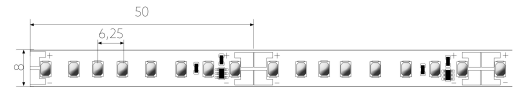

# BL ONE Select High-E 900

BL ONE Select High-E LED-Strip 880lm/m 24VDC 5,6W/m IP20 927 5m

Artikel-Nr.: 102152

SYMBOLBILD

Lampenspannung

Max. Länge

Farbwiedergabeindex CRI

Lichtstrom je Meter

## AUSSCHREIBUNGSTEXT

LED-Strip High Efficiency 880 lm/m 24VDC, 5,6 W/m, 157 lm/W, IP20, CRI>90, 2700K, Anschlusskabel beidseitig 500 mm, 5 Meter LED-Modul BL ONE Select High-E 900 Artikel 102152 Lineares LED-Lichtband auf flexibler Leiterplatine. Montage über selbstklebendes Wärmeleitklebeband. Dimmbar über BILTON LEDON Technology LED-Dimmer. Geeignet für Umgebungstemperaturen von -20 ... +45 °C bei einer Lebensdauer von 60000 h. Das BL ONE Select High-E 900 LED-Lichtband hat einen Lichtstrom von 880 lm bei einer Leistung von 5,6 W, was eine Effizienz von 157 lm/W ergibt. Bei einer Nennspannung von 24 V DC am Anschluss kann eine maximale Modullänge von 6000 mm erreicht werden. Lichttechnisch besitzt das Modul eine Farbtemperatur von 2700 K sowie einen Ausstrahlungswinkel von 120°. Alles bei einem Farbwiedergabeindex von >90 und einer Binning-Selektion nach SDCM3 (MacAdams). Das Lichtband ist alle 50,0 mm teilbar, womit sich ein LED-Abstand von 6.25 mm ergibt. Schutzart IP20 Abmessungen (L x B x H): 5000,0 mm x 8,0 mm x 1,5 mm

## MECHANISCHE DATEN

Breite [mm]	8,0
Länge [mm]	5000,0
Höhe/Tiefe [mm]	1.5
Höhe [mm]	1,5
Farbe	weiß
Ausführung	Band
Selbstklebend	ja
Leuchtmittel	LED nicht austauschbar
Abstand [mm]	6.25
Abstand bezogen auf	LED zu LED
Schutzart (IP)	IP20
Länge der einzelnen Abschnitte [mm]	50,0
Kleinsten Biegeradius [mm]	20
Anzahl der Leuchtmittel pro Meter	160