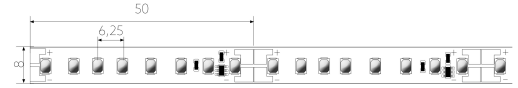

BL ONE Select High-E 3000

BL ONE Select High-E LED-Strip 3000lm/m 24VDC 17,1W/m IP20 940 5m
Artikel-Nr.: 102163