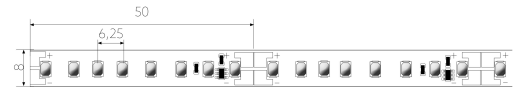

# BL ONE Select High-E 3000

BL ONE Select High-E LED-Strip 2850lm/m 24VDC 17,1W/m IP20 927 20m

Artikel-Nr.: 102173

SYMBOLBILD

Lampenspannung

Max. Länge

Farbwiedergabeindex CRI

Lichtstrom je Meter

## AUSSCHREIBUNGSTEXT

LED-Strip ONE Select High Efficiency 2850 lm/m 24VDC 17,1W/m 167 lm/W IP20 CRI>90 2700K WHITE, Trennbarkeit 50mm, beidseitiges Anschlusskabel 500 mm, 20 Meter LED-Modul BL ONE Select High-E 3000 Artikel 102173 Lineares LED-Lichtband auf flexibler Leiterplatte. Montage über selbstklebendes Wärmeleitklebeband. Dimmbar über BILTON LEDON Technology LED-Dimmer. Geeignet für Umgebungstemperaturen von -20 ... +45 °C bei einer Lebensdauer von 60000 h . Das BL ONE Select High-E 3000 LED-Lichtband hat einen Lichtstrom von 2850 lm bei einer Leistung von 17,1 W, was eine Effizienz von 167 lm/W ergibt. Bei einer Nennspannung von 24 V DC am Anschluss kann eine maximale Modullänge von 3000 mm erreicht werden. Lichttechnisch besitzt das Modul eine Farbtemperatur von 2700 K sowie einen Ausstrahlungswinkel von 120°. Alles bei einem Farbwiedergabeindex von >90 und einer Binning-Selektion nach SDCM3 (MacAdams). Das Lichtband ist alle 50,0 mm teilbar, womit sich ein LED-Abstand von 6.25 mm ergibt. Schutzart IP20 Abmessungen (L x B x H): 20000,0 mm x 8,0 mm x 1,5 mm

## MECHANISCHE DATEN

Breite [mm]	8,0
Länge [mm]	20000,0
Höhe/Tiefe [mm]	1.5
Höhe [mm]	1,5
Farbe	weiß
Ausführung	Band
Selbstklebend	ja
Leuchtmittel	LED nicht austauschbar
Abstand [mm]	6.25
Abstand bezogen auf	LED zu LED
Schutzart (IP)	IP20
Länge der einzelnen Abschnitte [mm]	50,0
Kleinsten Biegeradius [mm]	20
Anzahl der Leuchtmittel pro Meter	160