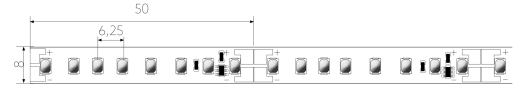

# BL ONE Select High-E 2000

BL ONE Select High-E LED-Strip 2050lm/m 24VDC 11,8W/m IP20 930 20m  
Artikel-Nr.: 102171

SYMBOLBILD

Lampenspannung

Max. Länge

Farbwiedergabeindex CRI

Lichtstrom je Meter

## AUSSCHREIBUNGSTEXT

LED-Strip ONE Select High Efficiency 2050 lm/m 24VDC 11,8W/m 174 lm/W IP20 CRI>90 3000K WHITE, Trennbarkeit 50mm, beidseitiges Anschlusskabel 500 mm, 20 Meter LED-Modul BL ONE Select High-E 2000 Artikel 102171 Lineares LED-Lichtband auf flexibler Leiterplatte. Montage über selbstklebendes Wärmeleitklebeband. Dimmbar über BILTON LEDON Technology LED-Dimmer. Geeignet für Umgebungstemperaturen von -20 ... +45 °C bei einer Lebensdauer von 60000 h . Das BL ONE Select High-E 2000 LED-Lichtband hat einen Lichtstrom von 2050 lm bei einer Leistung von 11,8 W, was eine Effizienz von 174 lm/W ergibt. Bei einer Nennspannung von 24 V DC am Anschluss kann eine maximale Modullänge von 3500 mm erreicht werden. Lichttechnisch besitzt das Modul eine Farbtemperatur von 3000 K sowie einen Ausstrahlungswinkel von 120°. Alles bei einem Farbwiedergabeindex von >90 und einer Binning-Selektion nach SDCM3 (MacAdams). Das Lichtband ist alle 50,0 mm teilbar, womit sich ein LED-Abstand von 6.25 mm ergibt. Schutzart IP20 Abmessungen (L x B x H): 20000,0 mm x 8,0 mm x 1,5 mm

## MECHANISCHE DATEN

Breite [mm]	8,0
Länge [mm]	20000,0
Höhe/Tiefe [mm]	1.5
Höhe [mm]	1,5
Farbe	weiß
Ausführung	Band
Selbstklebend	ja
Leuchtmittel	LED nicht austauschbar
Abstand [mm]	6.25
Abstand bezogen auf	LED zu LED
Schutzart (IP)	IP20
Länge der einzelnen Abschnitte [mm]	50,0
Kleinsten Biegeradius [mm]	20
Anzahl der Leuchtmittel pro Meter	160