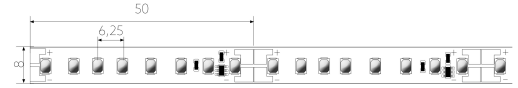

BL ONE Select High-E 1300

BL ONE Select High-E LED-Strip 1300lm/m 24VDC 7,6W/m IP20 940 5m
Artikel-Nr.: 102157