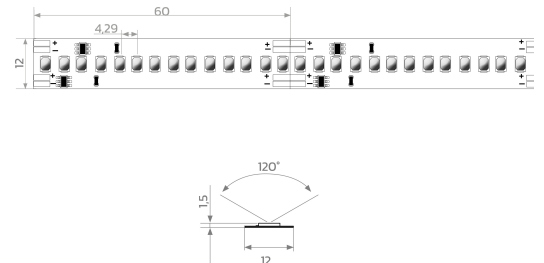

# BL ONE Select DUAL-S 2000 >90

BL ONE Select Dual-S LED-Strip 2000lm/m 24VDC 20,1W/m IP20 940 5,04m

Artikel-Nr.: 100077

**BILTON LEDON**  
BETTER LIGHT

Oops – erwischt!

**Hier folgt bald das gewünschte Bild.**

## AUSSCHREIBUNGSTEXT

LED-Strip ONE Select Dual Safety 2000 lm/m 24VDC 20,1W/m 100lm/W IP20 CRI>90 4000K WHITE, zwei voneinander unabhängige Kontaktierungen, beidseitig je 2x Anschlusskabel 500 mm, 5,04 Meter LED-Modul BL ONE Select DUAL-S 2000 >90 Artikel 100077 Lineares LED-Lichtband auf flexibler Leiterplatine. Montage über selbstklebendes Wärmeleitklebeband. Dimmbar über BILTON LEDON Technology LED-Dimmer. Geeignet für Umgebungstemperaturen von -20 ... +45 °C bei einer Lebensdauer von 60000 h . Das BL ONE Select DUAL-S 2000 >90 LED-Lichtband hat einen Lichtstrom von 2000 lm bei einer Leistung von 20,1 W, was eine Effizienz von 100 lm/W ergibt. Bei einer Nennspannung von 24 V DC am Anschluss kann eine maximale Modullänge von 4000 mm erreicht werden. Lichttechnisch besitzt das Modul eine Farbtemperatur von 4000 K sowie einen Ausstrahlungswinkel von 120°. Alles bei einem Farbwiedergabeindex von >90 und einer Binning-Selektion nach SDCM3 (MacAdams). Das Lichtband ist alle 60,0 mm teilbar, womit sich ein LED-Abstand von 4,29 mm ergibt. Schutzart IP20 Abmessungen (L x B x H): 5040,0 mm x 12,0 mm x 1,5 mm

## MECHANISCHE DATEN

Breite [mm]	12,0
Länge [mm]	5040,0
Höhe/Tiefe [mm]	1.5
Ausführung	Band
Selbstklebend	ja
Leuchtmittel	LED nicht austauschbar
Abstand [mm]	4.29
Abstand bezogen auf	LED zu LED
Schutzart (IP)	IP20
Länge der einzelnen Abschnitte [mm]	60,0
Kleinster Biegeradius [mm]	20
Anzahl der Leuchtmittel pro Meter	233

## ANSCHLUSS

Leiterquerschnitt [mm <sup>2</sup> ]	0.5
Polzahl	2
Max. Länge [mm]	4000