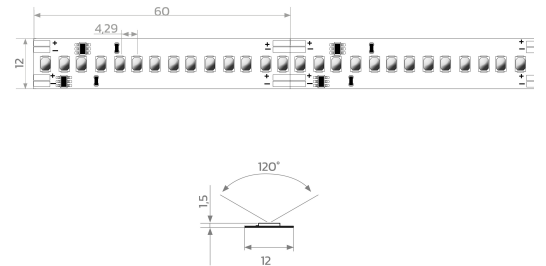

# BL ONE Select DUAL-S 2000 >80

BL ONE Select Dual-S LED-Strip 2000lm/m 24VDC 16W/m IP20 840 5,04m

Artikel-Nr.: 100069

**BILTON LEDON**  
BETTER LIGHT

## AUSSCHREIBUNGSTEXT

LED-Strip ONE Select Dual Safety 2000 lm/m 24VDC 16W/m 125lm/W IP20 CRI>80 4000K WHITE, zwei voneinander unabhängige Kontaktierungen, beidseitig je 2x Anschlusskabel 500 mm, 5,04 Meter LED-Modul BL ONE Select DUAL-S 2000 >80 Artikel 100069 Lineares LED-Lichtband auf flexibler Leiterplatine. Montage über selbstklebendes Wärmeleitklebeband. Dimmbar über BILTON LEDON Technology LED-Dimmer. Geeignet für Umgebungstemperaturen von -20 ... +45 °C bei einer Lebensdauer von 60000 h . Das BL ONE Select DUAL-S 2000 >80 LED-Lichtband hat einen Lichtstrom von 2000 lm bei einer Leistung von 16,0 W, was eine Effizienz von 125 lm/W ergibt. Bei einer Nennspannung von 24 V DC am Anschluss kann eine maximale Modullänge von 5000 mm erreicht werden. Lichttechnisch besitzt das Modul eine Farbtemperatur von 4000 K sowie einen Ausstrahlungswinkel von 120°. Alles bei einem Farbwiedergabeindex von >80 und einer Binning-Selektion nach SDCM3 (MacAdams). Das Lichtband ist alle 60,0 mm teilbar, womit sich ein LED-Abstand von 4,29 mm ergibt. Schutzart IP20 Abmessungen (L x B x H): 5040,0 mm x 12,0 mm x 1,5 mm

## MECHANISCHE DATEN

Breite [mm]	12,0
Länge [mm]	5040,0
Höhe/Tiefe [mm]	1.5
Ausführung	Band
Selbstklebend	ja
Leuchtmittel	LED nicht austauschbar
Abstand [mm]	4.29
Abstand bezogen auf	LED zu LED
Schutzart (IP)	IP20
Länge der einzelnen Abschnitte [mm]	60,0
Kleinster Biegeradius [mm]	20
Anzahl der Leuchtmittel pro Meter	233

## ANSCHLUSS

Leiterquerschnitt [mm <sup>2</sup> ]	0.5
Polzahl	2
Max. Länge [mm]	5000