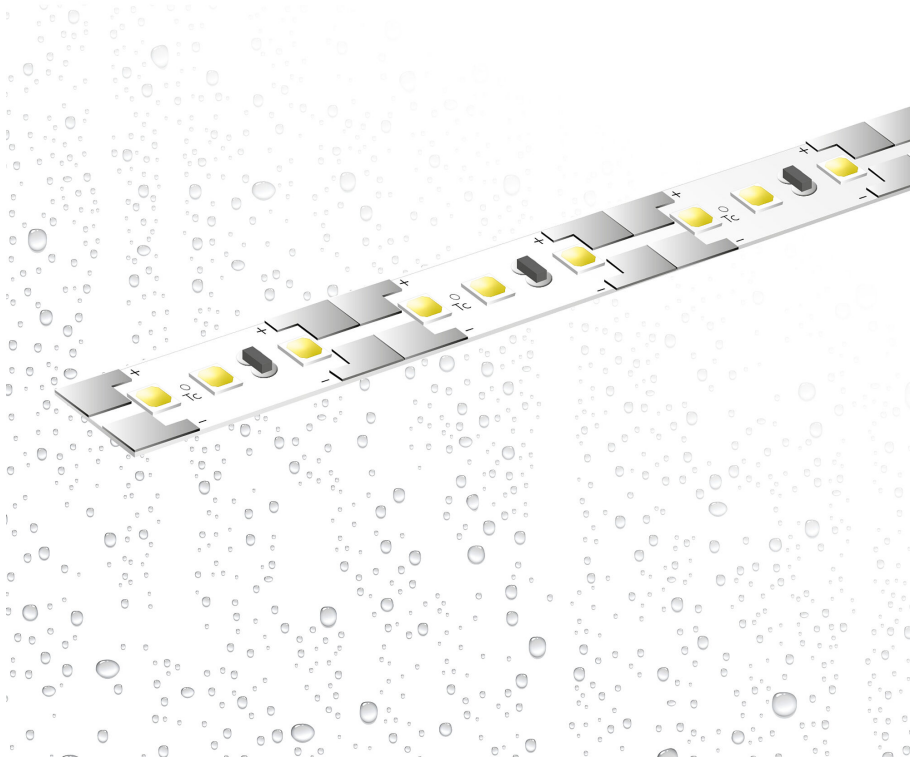

# BL ONE Comfort TWO 900 - Outdoor IPX6

BL ONE Comfort Two LED-Strip 900lm/m 12VDC 8,2W/m IPX6 830 5m

Artikel-Nr.: 101733

Lampenspannung

Max. Länge

Farbwiedergabeindex CRI

Lichtstrom je Meter

## AUSSCHREIBUNGSTEXT

LED-Strip Comfort Two 900lm/m 12VDC, 8,2 W/m, IPX6, CRI>80, 3000K, Trennbarkeit 25mm, inkl. Schrumpfschlauch und 2-poligen Einspeiser 500 mm, 5 Meter LED-Modul BL ONE Comfort TWO 900 - Outdoor IPX6 Artikel 101733 Lineares LED-Lichtband auf flexibler Leiterplatte. Montage über selbstklebendes Wärmeleitklebeband. Dimmbar über BILTON LEDON Technology LED-Dimmer. Geeignet für Umgebungstemperaturen von -20 ... +45 °C bei einer Lebensdauer von 60000 h . Das BL ONE Comfort TWO 900 - Outdoor IPX6 LED-Lichtband hat einen Lichtstrom von 900 lm bei einer Leistung von 8,2 W, was eine Effizienz von 110 lm/W ergibt. Bei einer Nennspannung von 12 V DC am Anschluss kann eine maximale Modullänge von 3000 mm erreicht werden. Lichttechnisch besitzt das Modul eine Farbtemperatur von 3000 K sowie einen Ausstrahlungswinkel von 120°. Alles bei einem Farbwiedergabeindex von >80 und einer Binning-Selektion nach SDCM3 (MacAdams). Das Lichtband ist alle 25,0 mm teilbar, womit sich ein LED-Abstand von 8,3 mm ergibt. Schutzart IPX6 Abmessungen (L x B x H): 5000,0 mm x 8,0 mm x 1,1 mm

## TOP-FEATURES

- //\_\_ Hohe Trennbarkeit von 25,0 mm verringert Kaltstellen
- //\_\_ Besonders geeignet für Möbel durch 12 V DC
- //\_\_ Flexibler Einbau, mit perfekter Eckenausleuchtung
- //\_\_ Auch in Schutzart IP20 verfügbar

## MECHANISCHE DATEN

Breite [mm]	8,0
Länge [mm]	5000,0
Höhe/Tiefe [mm]	1.1
Höhe [mm]	1,1
Farbe	weiß
Ausführung	Band
Selbstklebend	ja
Leuchtmittel	LED nicht austauschbar
Abstand [mm]	8.3
Abstand bezogen auf	LED zu LED
Schutzart (IP)	IPX6
Länge der einzelnen Abschnitte [mm]	25,0
Kleinsten Biegeradius [mm]	20
Mit Anschlussset	ja
Mit Endstück	nein
Anzahl der Leuchtmittel pro Meter	120