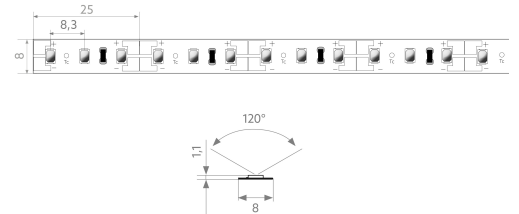

# BL ONE Comfort TWO 900 - Outdoor IPX6

BL ONE Comfort Two LED-Strip 900lm/m 12VDC 8,2W/m IPX6 830 5m

Artikel-Nr.: 101733

Lampenspannung

Max. Länge

Farbwiedergabeindex CRI

Lichtstrom je Meter

## AUSSCHREIBUNGSTEXT

LED-Strip Comfort Two 900lm/m 12VDC, 8,2 W/m, IPX6, CRI>80, 3000K, Trennbarkeit 25mm, inkl. Schrumpfschlauch und 2-poligen Einspeiser 500 mm, 5 Meter LED-Modul BL ONE Comfort TWO 900 - Outdoor IPX6 Artikel 101733 Lineares LED-Lichtband auf flexibler Leiterplatte. Montage über selbstklebendes Wärmeleitklebeband. Dimmbar über BILTON LEDON Technology LED-Dimmer. Geeignet für Umgebungstemperaturen von -20 ... +45 °C bei einer Lebensdauer von 60000 h . Das BL ONE Comfort TWO 900 - Outdoor IPX6 LED-Lichtband hat einen Lichtstrom von 900 lm bei einer Leistung von 8,2 W, was eine Effizienz von 110 lm/W ergibt. Bei einer Nennspannung von 12 V DC am Anschluss kann eine maximale Modullänge von 3000 mm erreicht werden. Lichttechnisch besitzt das Modul eine Farbtemperatur von 3000 K sowie einen Ausstrahlungswinkel von 120°. Alles bei einem Farbwiedergabeindex von >80 und einer Binning-Selektion nach SDCM3 (MacAdams). Das Lichtband ist alle 25,0 mm teilbar, womit sich ein LED-Abstand von 8,3 mm ergibt. Schutzart IPX6 Abmessungen (L x B x H): 5000,0 mm x 8,0 mm x 1,1 mm

## MECHANISCHE DATEN

Breite [mm]	8,0
Länge [mm]	5000,0
Höhe/Tiefe [mm]	1.1
Höhe [mm]	1,1
Farbe	weiß
Ausführung	Band
Selbstklebend	ja
Leuchtmittel	LED nicht austauschbar
Abstand [mm]	8.3
Abstand bezogen auf	LED zu LED
Schutzart (IP)	IPX6
Länge der einzelnen Abschnitte [mm]	25,0
Kleinsten Biegeradius [mm]	20
Mit Anschlussset	ja
Mit Endstück	nein
Anzahl der Leuchtmittel pro Meter	120

## ANSCHLUSS

Leiterquerschnitt [mm <sup>2</sup> ]	0.5
Polzahl	2
Max. Länge [mm]	3000