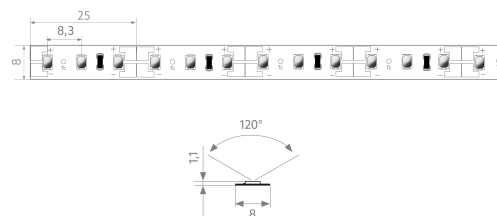

BL ONE Comfort TWO 600 - Outdoor IPX6

BL ONE Comfort Two LED-Strip 600lm/m 12VDC 5,3W/m IPX6 830 5m

Artikel-Nr.: 101707

Lampenspannung

Max. Länge

Farbwiedergabeindex CRI

Lichtstrom je Meter

AUSSCHREIBUNGSTEXT

LED-Strip Comfort Two 600lm/m 12VDC, 5,3 W/m, IPX6, CRI>80, 3000K, Trennbarkeit 25mm, inkl. Schrumpfschlauch, inkl. Anschlusskabel einseitig 500 mm und 12V-Stecker, 5 Meter LED-Modul BL ONE Comfort TWO 600 - Outdoor IPX6 Artikel 101707 Lineares LED-Lichtband auf flexibler Leiterplatine. Montage über selbstklebendes Wärmeleitklebeband. Dimmbar über BILTON LEDON Technology LED-Dimmer. Geeignet für Umgebungstemperaturen von -20 ... +45 °C bei einer Lebensdauer von 60000 h . Das BL ONE Comfort TWO 600 - Outdoor IPX6 LED-Lichtband hat einen Lichtstrom von 600 lm bei einer Leistung von 5,3 W, was eine Effizienz von 113 lm/W ergibt. Bei einer Nennspannung von 12 V DC am Anschluss kann eine maximale Modullänge von 4000 mm erreicht werden. Lichttechnisch besitzt das Modul eine Farbtemperatur von 3000 K sowie einen Ausstrahlungswinkel von 120°. Alles bei einem Farbwiedergabeindex von >80 und einer Binning-Selektion nach SDCM3 (MacAdams). Das Lichtband ist alle 25,0 mm teilbar, womit sich ein LED-Abstand von 8,3 mm ergibt. Schutzart IPX6 Abmessungen (L x B x H): 5000,0 mm x 8,0 mm x 1,1 mm

Artikel-Nr.: 101707

MECHANISCHE DATEN

Breite [mm]	8,0
Länge [mm]	5000,0
Höhe/Tiefe [mm]	1.1
Höhe [mm]	1,1
Farbe	weiß
Ausführung	Band
Selbstklebend	ja
Leuchtmittel	LED nicht austauschbar
Abstand [mm]	8.3
Abstand bezogen auf	LED zu LED
Schutzart (IP)	IPX6
Länge der einzelnen Abschnitte [mm]	25,0
Kleinsten Biegeradius [mm]	20
Mit Anschlussset	ja
Mit Endstück	nein
Anzahl der Leuchtmittel pro Meter	120

ANSCHLUSS

Leiterquerschnitt [mm ²]	0.5
Polzahl	2
Max. Länge [mm]	4000

TEMPERATURTECHNISCHE DATEN

Umgebungs-/Lagertemperatur [°C] - 5 ... + 55

BL ONE Comfort TWO 600 - Outdoor IPX6

BL ONE Comfort Two LED-Strip 600lm/m 12VDC 5,3W/m IPX6 830 5m