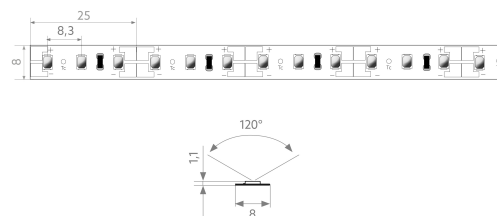

# BL ONE Comfort TWO 600 - Indoor IP20

BL ONE Comfort Two LED-Strip 600lm/m 12VDC 5,3W/m IP20 840 5m

Artikel-Nr.: 101723

Lampenspannung

Max. Länge

Farbwiedergabeindex CRI

Lichtstrom je Meter

## AUSSCHREIBUNGSTEXT

LED-Strip Comfort Two 600lm/m 12VDC, 5,3 W/m, IP20, CRI>80, 4000K, Trennbarkeit 25mm, inkl. 2-poligen Einspeiser 500 mm, 5 Meter LED-Modul BL ONE Comfort TWO 600 - Indoor IP20 Artikel 101723 Lineares LED-Lichtband auf flexibler Leiterplatine. Montage über selbstklebendes Wärmeleitklebeband. Dimmbar über BILTON LEDON Technology LED-Dimmer. Geeignet für Umgebungstemperaturen von -20 ... +45 °C bei einer Lebensdauer von 60000 h . Das BL ONE Comfort TWO 600 - Indoor IP20 LED-Lichtband hat einen Lichtstrom von 600 lm bei einer Leistung von 5,3 W, was eine Effizienz von 113 lm/W ergibt. Bei einer Nennspannung von 12 V DC am Anschluss kann eine maximale Modullänge von 4000 mm erreicht werden. Lichttechnisch besitzt das Modul eine Farbtemperatur von 4000 K sowie einen Ausstrahlungswinkel von 120°. Alles bei einem Farbwiedergabeindex von >80 und einer Binning-Selektion nach SDCM3 (MacAdams). Das Lichtband ist alle 25,0 mm teilbar, womit sich ein LED-Abstand von 8,3 mm ergibt. Schutzart IP20 Abmessungen (L x B x H): 5000,0 mm x 8,0 mm x 1,1 mm

## MECHANISCHE DATEN

Breite [mm]	8,0
Länge [mm]	5000,0
Höhe/Tiefe [mm]	1.1
Höhe [mm]	1,1
Farbe	weiß
Ausführung	Band
Selbstklebend	ja
Leuchtmittel	LED nicht austauschbar
Abstand [mm]	8.3
Abstand bezogen auf	LED zu LED
Schutzart (IP)	IP20
Länge der einzelnen Abschnitte [mm]	25,0
Kleinsten Biegeradius [mm]	20
Mit Anschlussset	ja
Mit Endstück	nein
Anzahl der Leuchtmittel pro Meter	120

## ANSCHLUSS

Leiterquerschnitt [mm <sup>2</sup> ]	0.5
Polzahl	2
Max. Länge [mm]	4000