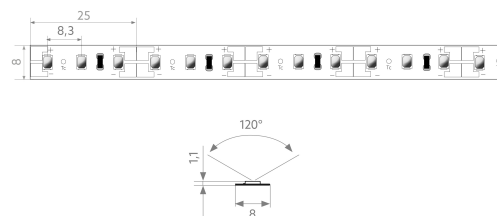

# BL ONE Comfort TWO 1300 - Outdoor IPX6

BL ONE Comfort Two LED-Strip 1300lm/m 12VDC 12W/m IPX6 840 5m

Artikel-Nr.: 101742

Lampenspannung

Max. Länge

Farbwiedergabeindex CRI

Lichtstrom je Meter

## AUSSCHREIBUNGSTEXT

LED-Strip Comfort Two 1300lm/m 12VDC, 12 W/m, IPX6, CRI>80, 4000K, Trennbarkeit 25mm, inkl. Schrumpfschlauch und 2-poligen Einspeiser 500 mm, 5 Meter LED-Modul BL ONE Comfort TWO 1300 - Outdoor IPX6 Artikel 101742 Lineares LED-Lichtband auf flexibler Leiterplatte. Montage über selbstklebendes Wärmeleitkleband. Dimmbar über BILTON LEDON Technology LED-Dimmer. Geeignet für Umgebungstemperaturen von -20 ... +45 °C bei einer Lebensdauer von 60000 h . Das BL ONE Comfort TWO 1300 - Outdoor IPX6 LED-Lichtband hat einen Lichtstrom von 1300 lm bei einer Leistung von 12,0 W, was eine Effizienz von 108 lm/W ergibt. Bei einer Nennspannung von 12 V DC am Anschluss kann eine maximale Modullänge von 2000 mm erreicht werden. Lichttechnisch besitzt das Modul eine Farbtemperatur von 4000 K sowie einen Ausstrahlungswinkel von 120°. Alles bei einem Farbwiedergabeindex von >80 und einer Binning-Selektion nach SDCM3 (MacAdams). Das Lichtband ist alle 25,0 mm teilbar, womit sich ein LED-Abstand von 8.3 mm ergibt. Schutzart IPX6 Abmessungen (L x B x H): 5000,0 mm x 8,0 mm x 1,1 mm

## MECHANISCHE DATEN

Breite [mm]	8,0
Länge [mm]	5000,0
Höhe/Tiefe [mm]	1.1
Höhe [mm]	1,1
Farbe	weiß
Ausführung	Band
Selbstklebend	ja
Leuchtmittel	LED nicht austauschbar
Abstand [mm]	8.3
Abstand bezogen auf	LED zu LED
Schutzart (IP)	IPX6
Länge der einzelnen Abschnitte [mm]	25,0
Kleinsten Biegeradius [mm]	20
Mit Anschlusset	ja
Mit Endstück	nein
Anzahl der Leuchtmittel pro Meter	120

## ANSCHLUSS

Leiterquerschnitt [mm <sup>2</sup> ]	0.5
Polzahl	2
Max. Länge [mm]	2000