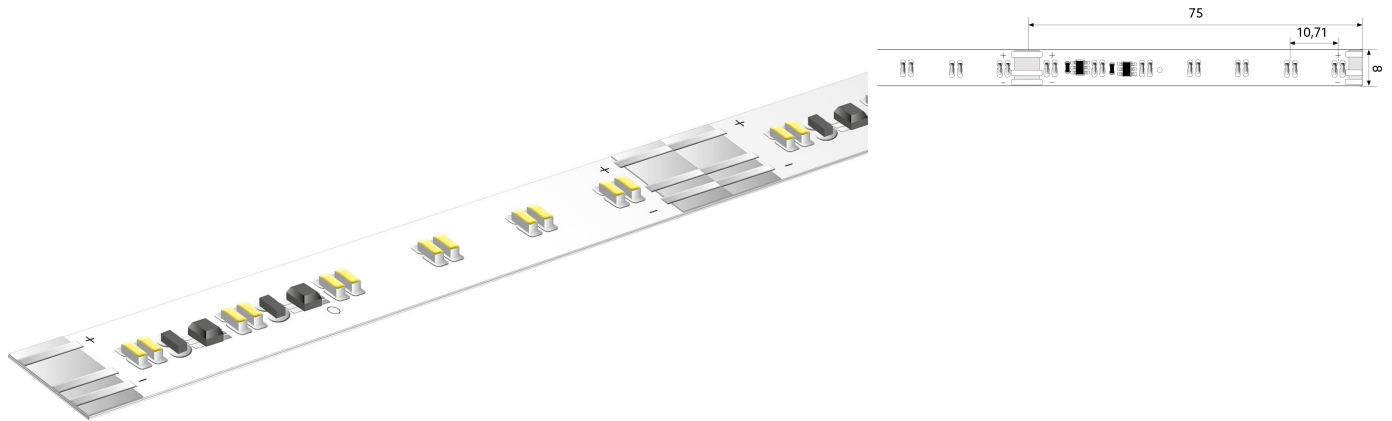

BL ONE Comfort TW 3800 >80

BL ONE Comfort TW LED-Strip 3800lm/m 24VDC 31,1W/m IPX6 827-865 5,025m

Artikel-Nr.: 102096

Lampenspannung

Max. Länge

Länge der einzelnen
Abschnitte

Farbtemperatur

AUSSCHREIBUNGSTEXT

LED-Strip ONE Comfort TW 3800 lm/m 24VDC, 31,1 W/m, 122 lm/W, IPX6, CRI>80, 2-lagige Flex, Farbwechsel 2700 - 6500 K, Tuneablewhite, beidseitiges Anschlusskabel 500 mm, 5,025 Meter LED-Modul BL ONE Comfort TW 3800 >80 Artikel 102096 Lineares LED-Lichtband auf flexibler Leiterplatte. Montage über selbstklebendes Wärmeleitklebeband. Dimmbar über BILTON LEDON Technology LED-Dimmer. Geeignet für Umgebungstemperaturen von -20 ... +45 °C bei einer Lebensdauer von 60000 h . Das BL ONE Comfort TW 3800 >80 LED-Lichtband hat einen Lichtstrom von 3800 lm bei einer Leistung von 31,1 W, was eine Effizienz von 122 lm/W ergibt. Bei einer Nennspannung von 24 V DC am Anschluss kann eine maximale Modullänge von 3975 mm erreicht werden. Lichttechnisch besitzt das Modul eine Farbtemperatur von 2700 - 6500 K sowie einen Ausstrahlungswinkel von 120°. Alles bei einem Farbwiedergabeindex von >80 und einer Binning-Selektion nach SDCM3 (MacAdams). Das Lichtband ist alle 75,0 mm teilbar, womit sich ein LED-Abstand von 10,7 mm ergibt. Schutzart IPX6 Abmessungen (L x B x H): 5025,0 mm x 8,0 mm x 1,5 mm

Artikel-Nr.: 102096

MECHANISCHE DATEN

Breite [mm]	8,0
Länge [mm]	5025,0
Höhe/Tiefe [mm]	1.5
Höhe [mm]	1,5
Farbe	weiß
Ausführung	Band
Selbstklebend	ja
Leuchtmittel	LED nicht austauschbar
Abstand [mm]	10.7
Abstand bezogen auf	LED zu LED
Schutzart (IP)	IPX6
Länge der einzelnen Abschnitte [mm]	75,0
Kleinster Biegeradius [mm]	20
Mit Anschlusset	ja
Mit Endstück	nein
Anzahl der Leuchtmittel pro Meter	186

ANSCHLUSS

Leiterquerschnitt [mm ²]	0.5
Polzahl	3
Max. Länge [mm]	3975

TEMPERATURTECHNISCHE DATEN

BL ONE Comfort TW 3800 >80

BL ONE Comfort TW LED-Strip 3800lm/m 24VDC 31,1W/m IPX6 827-865 5,025m

Artikel-Nr.: 102096