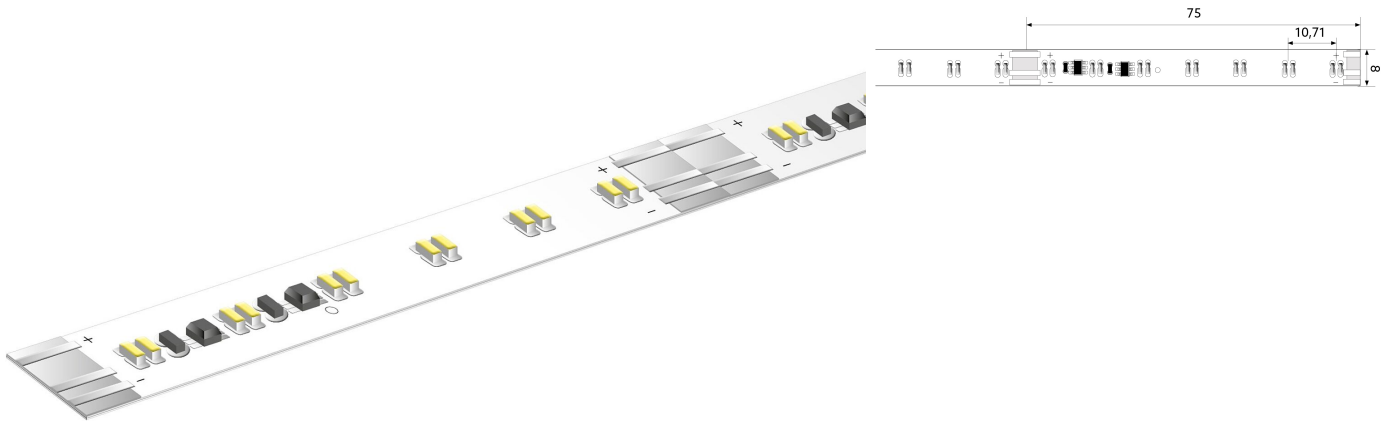

BL ONE Comfort TW 3800 >80

BL ONE Comfort TW LED-Strip 3800lm/m 24VDC 31,1W/m IPX6 827-865 5,025m

Artikel-Nr.: 102096

Lampenspannung

Max. Länge

Länge der einzelnen
Abschnitte

Farbtemperatur

AUSSCHREIBUNGSTEXT

LED-Strip ONE Comfort TW 3800 lm/m 24VDC, 31,1 W/m, 122 lm/W, IPX6, CRI>80, 2-lagige Flex, Farbwechsel 2700 - 6500 K, Tuneablewhite, beidseitiges Anschlusskabel 500 mm, 5,025 Meter LED-Modul BL ONE Comfort TW 3800 >80 Artikel 102096 Lineares LED-Lichtband auf flexibler Leiterplatte. Montage über selbstklebendes Wärmeleitklebeband. Dimmbar über BILTON LEDON Technology LED-Dimmer. Geeignet für Umgebungstemperaturen von -20 ... +45 °C bei einer Lebensdauer von 60000 h . Das BL ONE Comfort TW 3800 >80 LED-Lichtband hat einen Lichtstrom von 3800 lm bei einer Leistung von 31,1 W, was eine Effizienz von 122 lm/W ergibt. Bei einer Nennspannung von 24 V DC am Anschluss kann eine maximale Modullänge von 3975 mm erreicht werden. Lichttechnisch besitzt das Modul eine Farbtemperatur von 2700 - 6500 K sowie einen Ausstrahlungswinkel von 120°. Alles bei einem Farbwiedergabeindex von >80 und einer Binning-Selektion nach SDCM3 (MacAdams). Das Lichtband ist alle 75,0 mm teilbar, womit sich ein LED-Abstand von 10,7 mm ergibt. Schutzart IPX6 Abmessungen (L x B x H): 5025,0 mm x 8,0 mm x 1,5 mm

Artikel-Nr.: 102096

MECHANISCHE DATEN

Breite [mm]	8,0
Länge [mm]	5025,0
Höhe/Tiefe [mm]	1.5
Höhe [mm]	1,5
Farbe	weiß
Ausführung	Band
Selbstklebend	ja
Leuchtmittel	LED nicht austauschbar
Abstand [mm]	10.7
Abstand bezogen auf	LED zu LED
Schutzart (IP)	IPX6
Länge der einzelnen Abschnitte [mm]	75,0
Kleinsten Biegeradius [mm]	20
Mit Anschlusset	ja
Mit Endstück	nein
Anzahl der Leuchtmittel pro Meter	186

ANSCHLUSS

Leiterquerschnitt [mm ²]	0.5
Polzahl	3
Max. Länge [mm]	3975

TEMPERATURTECHNISCHE DATEN

BL ONE Comfort TW 3800 >80

BL ONE Comfort TW LED-Strip 3800lm/m 24VDC 31,1W/m IPX6 827-865 5,025m

Artikel-Nr.: 102096