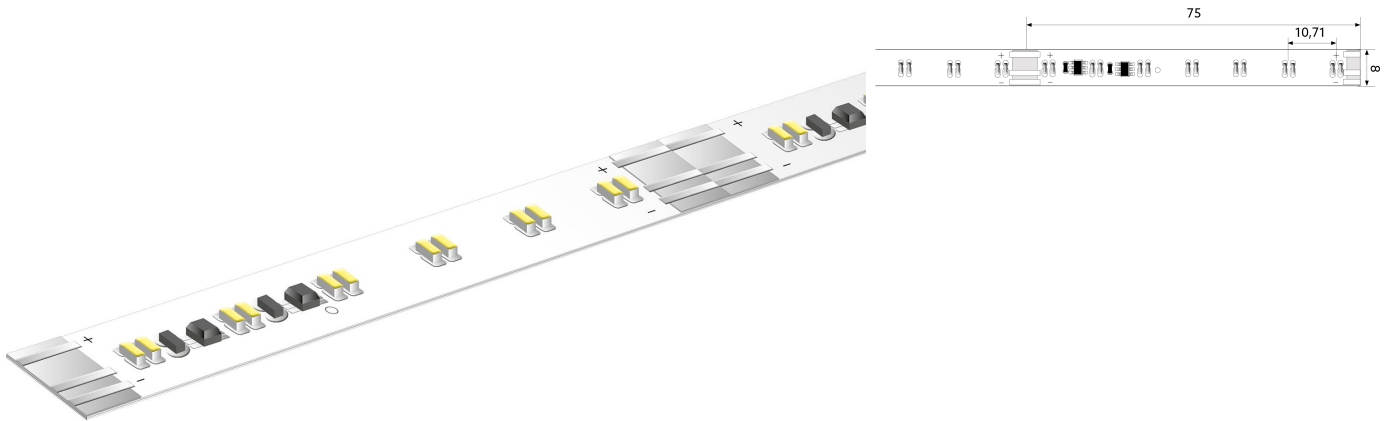

BL ONE Comfort TW 3800 >80

BL ONE Comfort TW LED-Strip 3800lm/m 24VDC 31,1W/m IP20 827-865 5,025m

Artikel-Nr.: 102089

Lampenspannung

Max. Länge

Länge der einzelnen
Abschnitte

Farbtemperatur

AUSSCHREIBUNGSTEXT

LED-Strip ONE Comfort TW 3800 lm/m 24VDC, 31,1 W/m, 122 lm/W, IP20, CRI>80, 2-lagige Flex, Farbwechsel 2700 - 6500 K, Tuneablewhite, beidseitiges Anschlusskabel 500 mm, 5,025 Meter LED-Modul BL ONE Comfort TW 3800 >80 Artikel 102089 Lineares LED-Lichtband auf flexibler Leiterplatte. Montage über selbstklebendes Wärmeleitklebeband. Dimmbar über BILTON LEDON Technology LED-Dimmer. Geeignet für Umgebungstemperaturen von -20 ... +45 °C bei einer Lebensdauer von 60000 h . Das BL ONE Comfort TW 3800 >80 LED-Lichtband hat einen Lichtstrom von 3800 lm bei einer Leistung von 31,1 W, was eine Effizienz von 122 lm/W ergibt. Bei einer Nennspannung von 24 V DC am Anschluss kann eine maximale Modullänge von 3975 mm erreicht werden. Lichttechnisch besitzt das Modul eine Farbtemperatur von 2700 - 6500 K sowie einen Ausstrahlungswinkel von 120°. Alles bei einem Farbwiedergabeindex von >80 und einer Binning-Selektion nach SDCM3 (MacAdams). Das Lichtband ist alle 75,0 mm teilbar, womit sich ein LED-Abstand von 10,7 mm ergibt. Schutzart IP20 Abmessungen (L x B x H): 5025,0 mm x 8,0 mm x 1,5 mm

Artikel-Nr.: 102089

MECHANISCHE DATEN

Breite [mm]	8,0
Länge [mm]	5025,0
Höhe/Tiefe [mm]	1.5
Höhe [mm]	1,5
Farbe	weiß
Ausführung	Band
Selbstklebend	ja
Leuchtmittel	LED nicht austauschbar
Abstand [mm]	10.7
Abstand bezogen auf	LED zu LED
Schutzart (IP)	IP20
Länge der einzelnen Abschnitte [mm]	75,0
Kleinsten Biegeradius [mm]	20
Mit Anschlusset	ja
Mit Endstück	nein
Anzahl der Leuchtmittel pro Meter	186

ANSCHLUSS

Leiterquerschnitt [mm ²]	0.5
Polzahl	3
Max. Länge [mm]	3975

TEMPERATURTECHNISCHE DATEN

BL ONE Comfort TW 3800 >80

BL ONE Comfort TW LED-Strip 3800lm/m 24VDC 31,1W/m IP20 827-865 5,025m

Artikel-Nr.: 102089