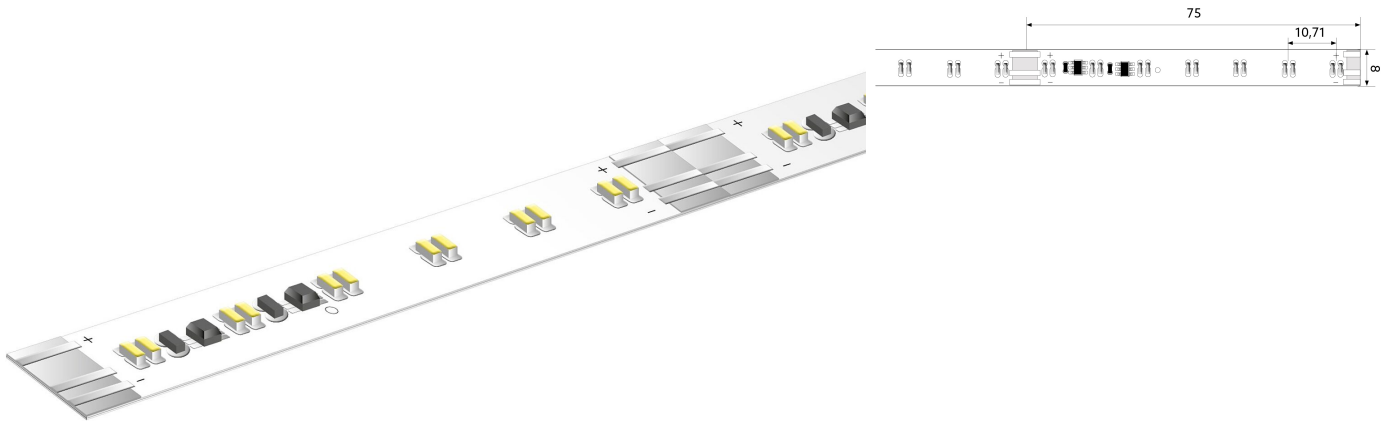

BL ONE Comfort TW 3000 >90

BL ONE Comfort TW LED-Strip 3000lm/m 24VDC 29,8W/m IPX6 927-965 5,025m

Artikel-Nr.: 102092

Lampenspannung

Max. Länge

Länge der einzelnen
Abschnitte

Farbtemperatur

AUSSCHREIBUNGSTEXT

LED-Strip ONE Comfort TW 3000 lm/m 24VDC, 29,8 W/m, 101 lm/W, IPX6, CRI>90, 2-lagige Flex, Farbwechsel 2700 - 6500 K, Tuneablewhite, beidseitiges Anschlusskabel 500 mm, 5,025 Meter LED-Modul BL ONE Comfort TW 3000 >90 Artikel 102092 Lineares LED-Lichtband auf flexibler Leiterplatte. Montage über selbstklebendes Wärmeleitklebeband. Dimmbar über BILTON LEDON Technology LED-Dimmer. Geeignet für Umgebungstemperaturen von -20 ... +45 °C bei einer Lebensdauer von 60000 h . Das BL ONE Comfort TW 3000 >90 LED-Lichtband hat einen Lichtstrom von 3000 lm bei einer Leistung von 29,8 W, was eine Effizienz von 101 lm/W ergibt. Bei einer Nennspannung von 24 V DC am Anschluss kann eine maximale Modullänge von 4500 mm erreicht werden. Lichttechnisch besitzt das Modul eine Farbtemperatur von 2700 - 6500 K sowie einen Ausstrahlungswinkel von 120°. Alles bei einem Farbwiedergabeindex von >90 und einer Binning-Selektion nach SDCM3 (MacAdams). Das Lichtband ist alle 75,0 mm teilbar, womit sich ein LED-Abstand von 10,7 mm ergibt. Schutzart IPX6 Abmessungen (L x B x H): 5025,0 mm x 8,0 mm x 1,5 mm

Artikel-Nr.: 102092

MECHANISCHE DATEN

Breite [mm]	8,0
Länge [mm]	5025,0
Höhe/Tiefe [mm]	1.5
Höhe [mm]	1,5
Farbe	weiß
Ausführung	Band
Selbstklebend	ja
Leuchtmittel	LED nicht austauschbar
Abstand [mm]	10.7
Abstand bezogen auf	LED zu LED
Schutzart (IP)	IPX6
Länge der einzelnen Abschnitte [mm]	75,0
Kleinsten Biegeradius [mm]	20
Mit Anschlussset	ja
Mit Endstück	nein
Anzahl der Leuchtmittel pro Meter	186

ANSCHLUSS

Leiterquerschnitt [mm ²]	0.5
Polzahl	3
Max. Länge [mm]	4500

TEMPERATURTECHNISCHE DATEN

BL ONE Comfort TW 3000 >90

BL ONE Comfort TW LED-Strip 3000lm/m 24VDC 29,8W/m IPX6 927-965 5,025m

Artikel-Nr.: 102092