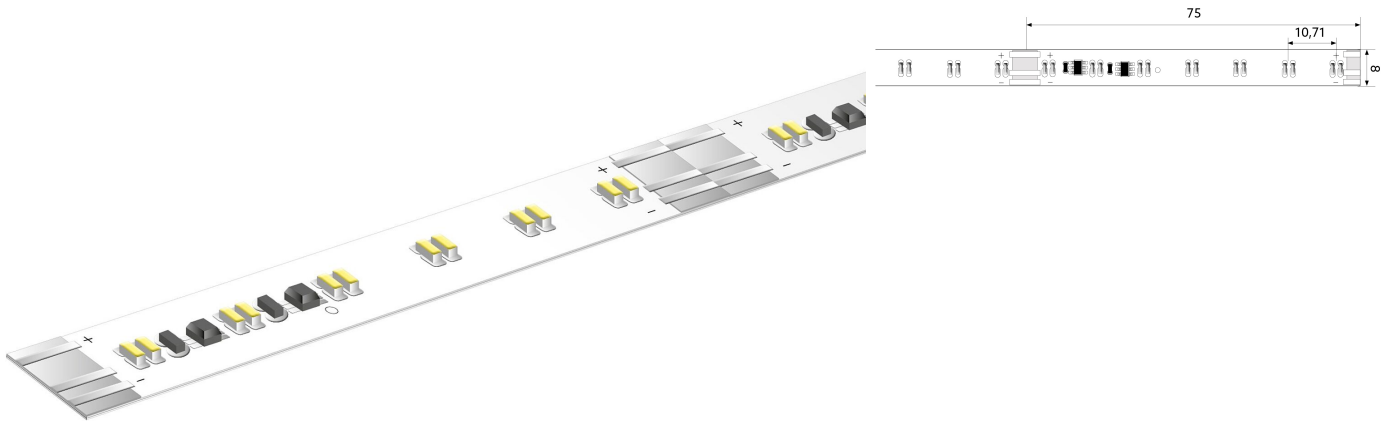

BL ONE Comfort TW 3000 >90

BL ONE Comfort TW LED-Strip 3000lm/m 24VDC 29,8W/m IP20 927-965 5,025m

Artikel-Nr.: 102085

Lampenspannung

Max. Länge

Länge der einzelnen
Abschnitte

Farbtemperatur

AUSSCHREIBUNGSTEXT

LED-Strip ONE Comfort TW 3000 lm/m 24VDC, 29,8 W/m, 101 lm/W, IP20, CRI>90, 2-lagige Flex, Farbwechsel 2700 - 6500 K, Tuneablewhite, beidseitiges Anschlusskabel 500 mm, 5,025 Meter LED-Modul BL ONE Comfort TW 3000 >90 Artikel 102085 Lineares LED-Lichtband auf flexibler Leiterplatte. Montage über selbstklebendes Wärmeleitklebeband. Dimmbar über BILTON LEDON Technology LED-Dimmer. Geeignet für Umgebungstemperaturen von -20 ... +45 °C bei einer Lebensdauer von 60000 h . Das BL ONE Comfort TW 3000 >90 LED-Lichtband hat einen Lichtstrom von 3000 lm bei einer Leistung von 29,8 W, was eine Effizienz von 101 lm/W ergibt. Bei einer Nennspannung von 24 V DC am Anschluss kann eine maximale Modullänge von 4500 mm erreicht werden. Lichttechnisch besitzt das Modul eine Farbtemperatur von 2700 - 6500 K sowie einen Ausstrahlungswinkel von 120°. Alles bei einem Farbwiedergabeindex von >90 und einer Binning-Selektion nach SDCM3 (MacAdams). Das Lichtband ist alle 75,0 mm teilbar, womit sich ein LED-Abstand von 10,7 mm ergibt. Schutzart IP20 Abmessungen (L x B x H): 5025,0 mm x 8,0 mm x 1,5 mm

Artikel-Nr.: 102085

MECHANISCHE DATEN

Breite [mm]	8,0
Länge [mm]	5025,0
Höhe/Tiefe [mm]	1.5
Höhe [mm]	1,5
Farbe	weiß
Ausführung	Band
Selbstklebend	ja
Leuchtmittel	LED nicht austauschbar
Abstand [mm]	10.7
Abstand bezogen auf	LED zu LED
Schutzart (IP)	IP20
Länge der einzelnen Abschnitte [mm]	75,0
Kleinsten Biegeradius [mm]	20
Mit Anschlussset	ja
Mit Endstück	nein
Anzahl der Leuchtmittel pro Meter	186

ANSCHLUSS

Leiterquerschnitt [mm ²]	0.5
Polzahl	3
Max. Länge [mm]	4500

TEMPERATURTECHNISCHE DATEN

BL ONE Comfort TW 3000 >90

BL ONE Comfort TW LED-Strip 3000lm/m 24VDC 29,8W/m IP20 927-965 5,025m

Artikel-Nr.: 102085