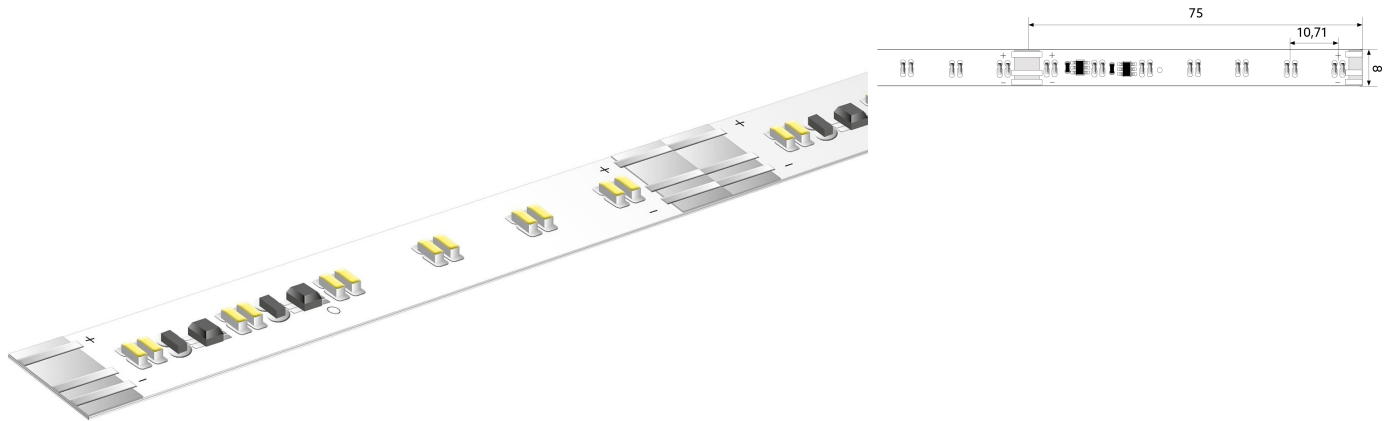

# BL ONE Comfort TW 3000 >80

BL ONE Comfort TW LED-Strip 3000lm/m 24VDC 24W/m IP20 827-865 5,025m

Artikel-Nr.: 102088

Lampenspannung

Max. Länge

Länge der einzelnen  
Abschnitte

Farbtemperatur

## AUSSCHREIBUNGSTEXT

LED-Strip ONE Comfort TW 3000 lm/m 24VDC, 24 W/m, 125 lm/W, IP20, CRI>80, 2-lagige Flex, Farbwechsel 2700 - 6500 K, Tuneablewhite, beidseitiges Anschlusskabel 500 mm, 5,025 Meter LED-Modul BL ONE Comfort TW 3000 >80 Artikel 102088 Lineares LED-Lichtband auf flexibler Leiterplatte. Montage über selbstklebendes Wärmeleitklebeband. Dimmbar über BILTON LEDON Technology LED-Dimmer. Geeignet für Umgebungstemperaturen von -20 ... +45 °C bei einer Lebensdauer von 60000 h . Das BL ONE Comfort TW 3000 >80 LED-Lichtband hat einen Lichtstrom von 3000 lm bei einer Leistung von 24,0 W, was eine Effizienz von 125 lm/W ergibt. Bei einer Nennspannung von 24 V DC am Anschluss kann eine maximale Modullänge von 5475 mm erreicht werden. Lichttechnisch besitzt das Modul eine Farbtemperatur von 2700 - 6500 K sowie einen Ausstrahlungswinkel von 120°. Alles bei einem Farbwiedergabeindex von >80 und einer Binning-Selektion nach SDCM3 (MacAdams). Das Lichtband ist alle 75,0 mm teilbar, womit sich ein LED-Abstand von 10,7 mm ergibt. Schutzart IP20 Abmessungen (L x B x H): 5025,0 mm x 8,0 mm x 1,5 mm

## TOP-FEATURES

- //\_ BL TW ist die Bezeichnung für Tuneable White
- //\_ Mit dieser Serie wird ein physiologisch wertvolles Licht (= Human Centric Lighting) erzeugt
- //\_ Lange Leitungslängen und bessere Stabilität durch Doppel-Layer
- //\_ Stufenlos dimmbar zwischen 2700 - 6500 K

## MECHANISCHE DATEN

Breite [mm]	8,0
Länge [mm]	5025,0
Höhe/Tiefe [mm]	1.5
Höhe [mm]	1,5
Farbe	weiß
Ausführung	Band
Selbstklebend	ja
Leuchtmittel	LED nicht austauschbar
Abstand [mm]	10.7
Abstand bezogen auf	LED zu LED
Schutzart (IP)	IP20
Länge der einzelnen Abschnitte [mm]	75,0
Kleinsten Biegeradius [mm]	20
Mit Anschlusset	ja
Mit Endstück	nein
Anzahl der Leuchtmittel pro Meter	186