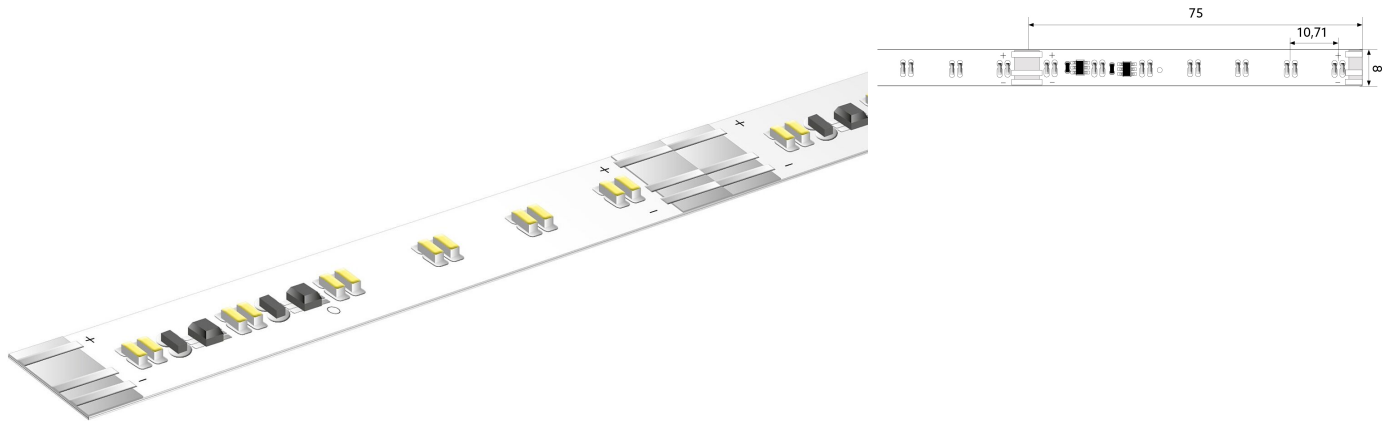

BL ONE Comfort TW 3000 >80

BL ONE Comfort TW LED-Strip 3000lm/m 24VDC 24W/m IP20 827-865 5,025m

Artikel-Nr.: 102088

Lampenspannung

Max. Länge

Länge der einzelnen
Abschnitte

Farbtemperatur

AUSSCHREIBUNGSTEXT

LED-Strip ONE Comfort TW 3000 lm/m 24VDC, 24 W/m, 125 lm/W, IP20, CRI>80, 2-lagige Flex, Farbwechsel 2700 - 6500 K, Tuneablewhite, beidseitiges Anschlusskabel 500 mm, 5,025 Meter LED-Modul BL ONE Comfort TW 3000 >80 Artikel 102088 Lineares LED-Lichtband auf flexibler Leiterplatte. Montage über selbstklebendes Wärmeleitklebeband. Dimmbar über BILTON LEDON Technology LED-Dimmer. Geeignet für Umgebungstemperaturen von -20 ... +45 °C bei einer Lebensdauer von 60000 h . Das BL ONE Comfort TW 3000 >80 LED-Lichtband hat einen Lichtstrom von 3000 lm bei einer Leistung von 24,0 W, was eine Effizienz von 125 lm/W ergibt. Bei einer Nennspannung von 24 V DC am Anschluss kann eine maximale Modullänge von 5475 mm erreicht werden. Lichttechnisch besitzt das Modul eine Farbtemperatur von 2700 - 6500 K sowie einen Ausstrahlungswinkel von 120°. Alles bei einem Farbwiedergabeindex von >80 und einer Binning-Selektion nach SDCM3 (MacAdams). Das Lichtband ist alle 75,0 mm teilbar, womit sich ein LED-Abstand von 10,7 mm ergibt. Schutzart IP20 Abmessungen (L x B x H): 5025,0 mm x 8,0 mm x 1,5 mm

Artikel-Nr.: 102088

MECHANISCHE DATEN

Breite [mm]	8,0
Länge [mm]	5025,0
Höhe/Tiefe [mm]	1.5
Höhe [mm]	1,5
Farbe	weiß
Ausführung	Band
Selbstklebend	ja
Leuchtmittel	LED nicht austauschbar
Abstand [mm]	10.7
Abstand bezogen auf	LED zu LED
Schutzart (IP)	IP20
Länge der einzelnen Abschnitte [mm]	75,0
Kleinsten Biegeradius [mm]	20
Mit Anschlusset	ja
Mit Endstück	nein
Anzahl der Leuchtmittel pro Meter	186

ANSCHLUSS

Leiterquerschnitt [mm ²]	0.5
Polzahl	3
Max. Länge [mm]	5475

TEMPERATURTECHNISCHE DATEN

BL ONE Comfort TW 3000 >80

BL ONE Comfort TW LED-Strip 3000lm/m 24VDC 24W/m IP20 827-865 5,025m

Artikel-Nr.: 102088