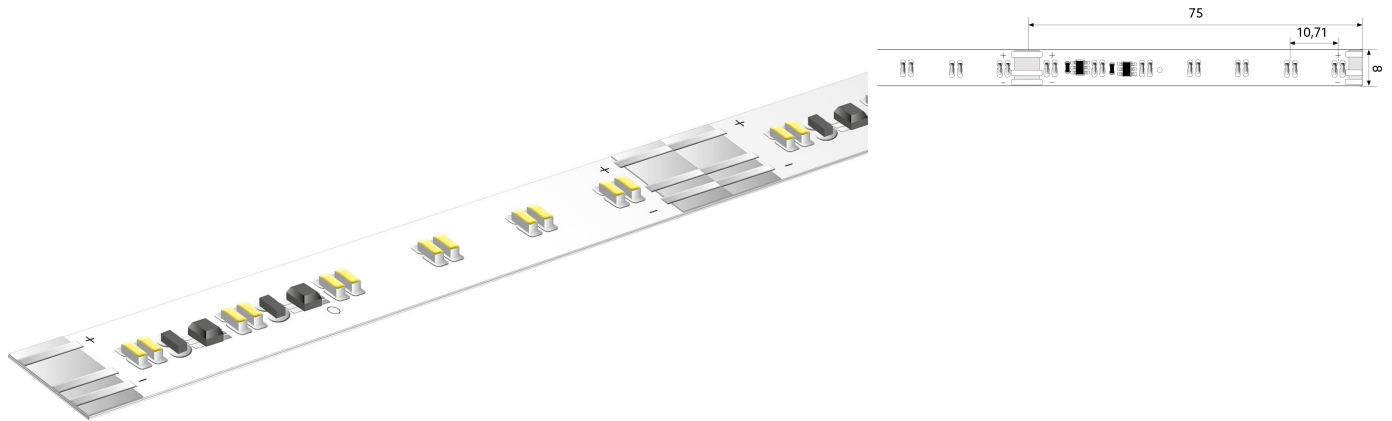

BL ONE Comfort TW 2000 >80

BL ONE Comfort TW LED-Strip 2000lm/m 24VDC 15,4W/m IPX6 827-865 5,025m

Artikel-Nr.: 102094

Lampenspannung

Max. Länge

Länge der einzelnen
Abschnitte

Farbtemperatur

AUSSCHREIBUNGSTEXT

LED-Strip ONE Comfort TW 2000 lm/m 24VDC, 15,4 W/m, 130 lm/W, IPX6, CRI>80, 2-lagige Flex, Farbwechsel 2700 - 6500 K, Tuneablewhite, beidseitiges Anschlusskabel 500 mm, 5,025 Meter LED-Modul BL ONE Comfort TW 2000 >80 Artikel 102094 Lineares LED-Lichtband auf flexibler Leiterplatte. Montage über selbstklebendes Wärmeleitklebeband. Dimmbar über BILTON LEDON Technology LED-Dimmer. Geeignet für Umgebungstemperaturen von -20 ... +45 °C bei einer Lebensdauer von 60000 h . Das BL ONE Comfort TW 2000 >80 LED-Lichtband hat einen Lichtstrom von 2000 lm bei einer Leistung von 15,4 W, was eine Effizienz von 130 lm/W ergibt. Bei einer Nennspannung von 24 V DC am Anschluss kann eine maximale Modullänge von 7950 mm erreicht werden. Lichttechnisch besitzt das Modul eine Farbtemperatur von 2700 - 6500 K sowie einen Ausstrahlungswinkel von 120°. Alles bei einem Farbwiedergabeindex von >80 und einer Binning-Selektion nach SDCM3 (MacAdams). Das Lichtband ist alle 75,0 mm teilbar, womit sich ein LED-Abstand von 10,7 mm ergibt. Schutzart IPX6 Abmessungen (L x B x H): 5025,0 mm x 8,0 mm x 1,5 mm

Artikel-Nr.: 102094

MECHANISCHE DATEN

Breite [mm]	8,0
Länge [mm]	5025,0
Höhe/Tiefe [mm]	1.5
Höhe [mm]	1,5
Farbe	weiß
Ausführung	Band
Selbstklebend	ja
Leuchtmittel	LED nicht austauschbar
Abstand [mm]	10.7
Abstand bezogen auf	LED zu LED
Schutzart (IP)	IPX6
Länge der einzelnen Abschnitte [mm]	75,0
Kleinsten Biegeradius [mm]	20
Mit Anschlusset	ja
Mit Endstück	nein
Anzahl der Leuchtmittel pro Meter	186

ANSCHLUSS

Leiterquerschnitt [mm ²]	0.5
Polzahl	3
Max. Länge [mm]	7950

TEMPERATURTECHNISCHE DATEN

BL ONE Comfort TW 2000 >80

BL ONE Comfort TW LED-Strip 2000lm/m 24VDC 15,4W/m IPX6 827-865 5,025m

Artikel-Nr.: 102094