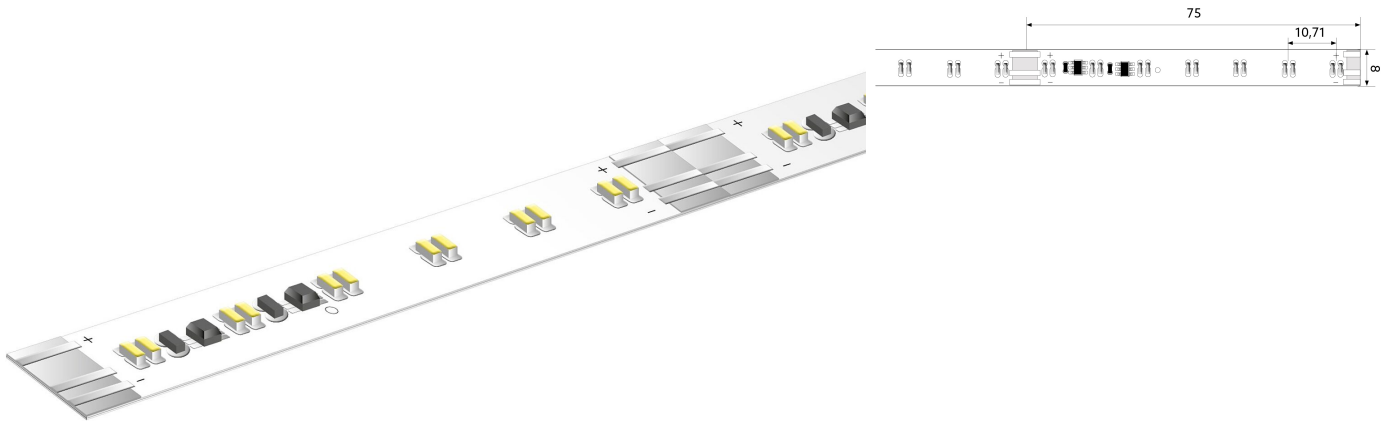

BL ONE Comfort TW 2000 >80

BL ONE Comfort TW LED-Strip 2000lm/m 24VDC 15,4W/m IP20 827-865 5,025m

Artikel-Nr.: 102087

Lampenspannung

Max. Länge

Länge der einzelnen
Abschnitte

Farbtemperatur

AUSSCHREIBUNGSTEXT

LED-Strip ONE Comfort TW 2000 lm/m 24VDC, 15,4 W/m, 130 lm/W, IP20, CRI>80, 2-lagige Flex, Farbwechsel 2700 - 6500 K, Tuneablewhite, beidseitiges Anschlusskabel 500 mm, 5,025 Meter LED-Modul BL ONE Comfort TW 2000 >80 Artikel 102087 Lineares LED-Lichtband auf flexibler Leiterplatte. Montage über selbstklebendes Wärmeleitklebeband. Dimmbar über BILTON LEDON Technology LED-Dimmer. Geeignet für Umgebungstemperaturen von -20 ... +45 °C bei einer Lebensdauer von 60000 h . Das BL ONE Comfort TW 2000 >80 LED-Lichtband hat einen Lichtstrom von 2000 lm bei einer Leistung von 15,4 W, was eine Effizienz von 130 lm/W ergibt. Bei einer Nennspannung von 24 V DC am Anschluss kann eine maximale Modullänge von 7950 mm erreicht werden. Lichttechnisch besitzt das Modul eine Farbtemperatur von 2700 - 6500 K sowie einen Ausstrahlungswinkel von 120°. Alles bei einem Farbwiedergabeindex von >80 und einer Binning-Selektion nach SDCM3 (MacAdams). Das Lichtband ist alle 75,0 mm teilbar, womit sich ein LED-Abstand von 10,7 mm ergibt. Schutzart IP20 Abmessungen (L x B x H): 5025,0 mm x 8,0 mm x 1,5 mm

Artikel-Nr.: 102087

MECHANISCHE DATEN

Breite [mm]	8,0
Länge [mm]	5025,0
Höhe/Tiefe [mm]	1.5
Höhe [mm]	1,5
Farbe	weiß
Ausführung	Band
Selbstklebend	ja
Leuchtmittel	LED nicht austauschbar
Abstand [mm]	10.7
Abstand bezogen auf	LED zu LED
Schutzart (IP)	IP20
Länge der einzelnen Abschnitte [mm]	75,0
Kleinsten Biegeradius [mm]	20
Mit Anschlussset	ja
Mit Endstück	nein
Anzahl der Leuchtmittel pro Meter	186

ANSCHLUSS

Leiterquerschnitt [mm ²]	0.5
Polzahl	3
Max. Länge [mm]	7950

TEMPERATURTECHNISCHE DATEN

BL ONE Comfort TW 2000 >80

BL ONE Comfort TW LED-Strip 2000lm/m 24VDC 15,4W/m IP20 827-865 5,025m

Artikel-Nr.: 102087