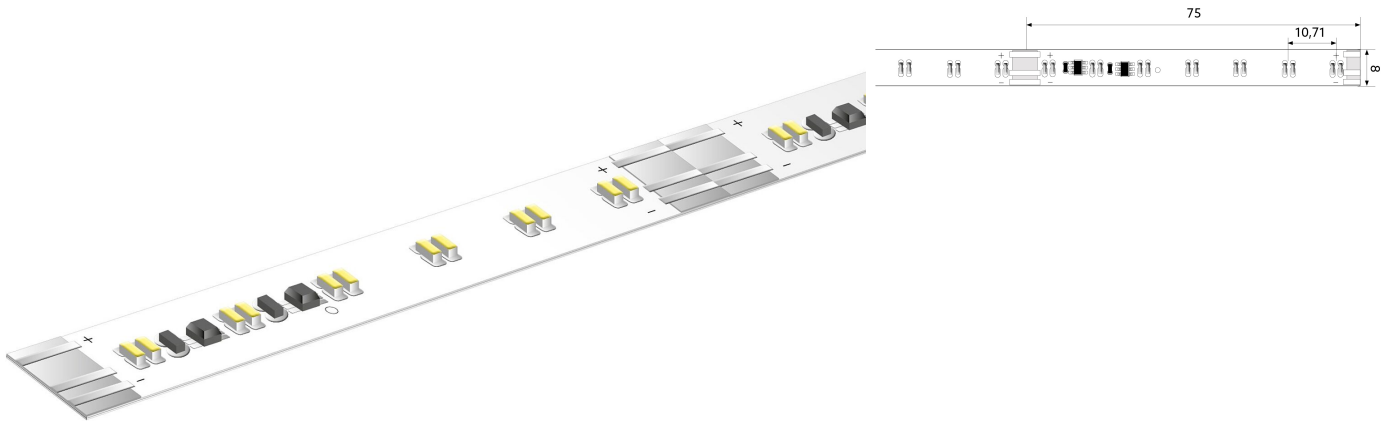

BL ONE Comfort TW 1300 >80

BL ONE Comfort TW LED-Strip 1300lm/m 24VDC 9,9W/m IPX6 827-865 5,025m

Artikel-Nr.: 102093

Lampenspannung

Max. Länge

Länge der einzelnen
Abschnitte

Farbtemperatur

AUSSCHREIBUNGSTEXT

LED-Strip ONE Comfort TW 1300 lm/m 24VDC, 9,9 W/m, 131 lm/W, IPX6, CRI>80, 2-lagige Flex, Farbwechsel 2700 - 6500 K, Tuneablewhite, beidseitiges Anschlusskabel 500 mm, 5,025 Meter LED-Modul BL ONE Comfort TW 1300 >80 Artikel 102093 Lineares LED-Lichtband auf flexibler Leiterplatte. Montage über selbstklebendes Wärmeleitklebeband. Dimmbar über BILTON LEDON Technology LED-Dimmer. Geeignet für Umgebungstemperaturen von -20 ... +45 °C bei einer Lebensdauer von 60000 h. Das BL ONE Comfort TW 1300 >80 LED-Lichtband hat einen Lichtstrom von 1300 lm bei einer Leistung von 9,9 W, was eine Effizienz von 131 lm/W ergibt. Bei einer Nennspannung von 24 V DC am Anschluss kann eine maximale Modullänge von 10500 mm erreicht werden. Lichttechnisch besitzt das Modul eine Farbtemperatur von 2700 - 6500 K sowie einen Ausstrahlungswinkel von 120°. Alles bei einem Farbwiedergabeindex von >80 und einer Binning-Selektion nach SDCM3 (MacAdams). Das Lichtband ist alle 75,0 mm teilbar, womit sich ein LED-Abstand von 10,7 mm ergibt. Schutzart IPX6 Abmessungen (L x B x H): 5025,0 mm x 8,0 mm x 1,5 mm

Artikel-Nr.: 102093

MECHANISCHE DATEN

Breite [mm]	8,0
Länge [mm]	5025,0
Höhe/Tiefe [mm]	1.5
Höhe [mm]	1,5
Farbe	weiß
Ausführung	Band
Selbstklebend	ja
Leuchtmittel	LED nicht austauschbar
Abstand [mm]	10.7
Abstand bezogen auf	LED zu LED
Schutzart (IP)	IPX6
Länge der einzelnen Abschnitte [mm]	75,0
Kleinsten Biegeradius [mm]	20
Mit Anschlusset	ja
Mit Endstück	nein
Anzahl der Leuchtmittel pro Meter	186

ANSCHLUSS

Leiterquerschnitt [mm ²]	0.5
Polzahl	3
Max. Länge [mm]	10500

TEMPERATURTECHNISCHE DATEN

BL ONE Comfort TW 1300 >80

BL ONE Comfort TW LED-Strip 1300lm/m 24VDC 9,9W/m IPX6 827-865 5,025m

Artikel-Nr.: 102093