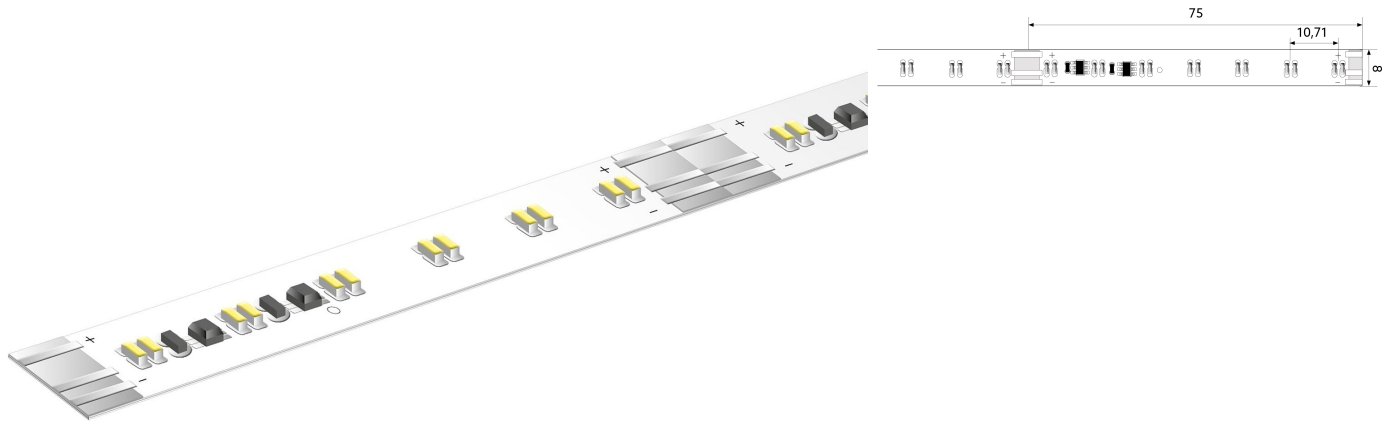

BL ONE Comfort TW 1300 >80

BL ONE Comfort TW LED-Strip 1300lm/m 24VDC 9,9W/m IP20 827-865 5,025m

Artikel-Nr.: 102086

Lampenspannung

Max. Länge

Länge der einzelnen
Abschnitte

Farbtemperatur

AUSSCHREIBUNGSTEXT

LED-Strip ONE Comfort TW 1300 lm/m 24VDC, 9,9 W/m, 131 lm/W, IP20, CRI>80, 2-lagige Flex, Farbwechsel 2700 - 6500 K, Tuneablewhite, beidseitiges Anschlusskabel 500 mm, 5,025 Meter LED-Modul BL ONE Comfort TW 1300 >80 Artikel 102086 Lineares LED-Lichtband auf flexibler Leiterplatte. Montage über selbstklebendes Wärmeleitklebeband. Dimmbar über BILTON LEDON Technology LED-Dimmer. Geeignet für Umgebungstemperaturen von -20 ... +45 °C bei einer Lebensdauer von 60000 h. Das BL ONE Comfort TW 1300 >80 LED-Lichtband hat einen Lichtstrom von 1300 lm bei einer Leistung von 9,9 W, was eine Effizienz von 131 lm/W ergibt. Bei einer Nennspannung von 24 V DC am Anschluss kann eine maximale Modullänge von 10500 mm erreicht werden. Lichttechnisch besitzt das Modul eine Farbtemperatur von 2700 - 6500 K sowie einen Ausstrahlungswinkel von 120°. Alles bei einem Farbwiedergabeindex von >80 und einer Binning-Selektion nach SDCM3 (MacAdams). Das Lichtband ist alle 75,0 mm teilbar, womit sich ein LED-Abstand von 10,7 mm ergibt. Schutzart IP20 Abmessungen (L x B x H): 5025,0 mm x 8,0 mm x 1,5 mm

Artikel-Nr.: 102086

MECHANISCHE DATEN

Breite [mm]	8,0
Länge [mm]	5025,0
Höhe/Tiefe [mm]	1.5
Höhe [mm]	1,5
Farbe	weiß
Ausführung	Band
Selbstklebend	ja
Leuchtmittel	LED nicht austauschbar
Abstand [mm]	10.7
Abstand bezogen auf	LED zu LED
Schutzart (IP)	IP20
Länge der einzelnen Abschnitte [mm]	75,0
Kleinsten Biegeradius [mm]	20
Mit Anschlussset	ja
Mit Endstück	nein
Anzahl der Leuchtmittel pro Meter	186

ANSCHLUSS

Leiterquerschnitt [mm ²]	0.5
Polzahl	3
Max. Länge [mm]	10500

TEMPERATURTECHNISCHE DATEN

BL ONE Comfort TW 1300 >80

BL ONE Comfort TW LED-Strip 1300lm/m 24VDC 9,9W/m IP20 827-865 5,025m

Artikel-Nr.: 102086