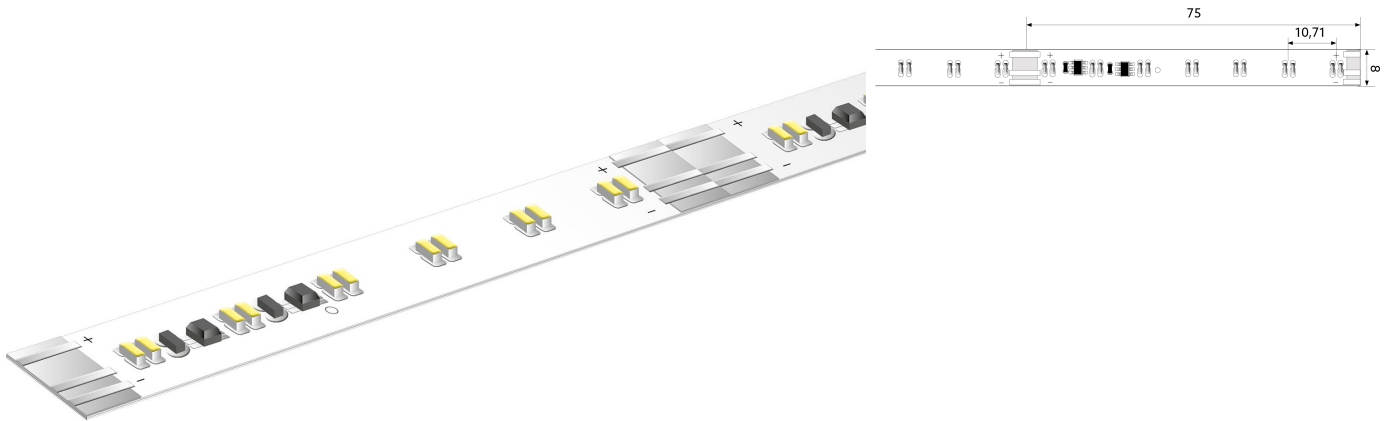

BL ONE Comfort TW 1300 >90

BL ONE Comfort TW LED-Strip 1300lm/m 24VDC 12,1W/m IPX6 927-965 5,025m

Artikel-Nr.: 102090

Lampenspannung

Max. Länge

Länge der einzelnen
Abschnitte

Farbtemperatur

AUSSCHREIBUNGSTEXT

LED-Strip ONE Comfort TW 1300 lm/m 24VDC, 12,1 W/m, 107 lm/W, IPX6, CRI>90, 2-lagige Flex, Farbwechsel 2700 - 6500 K, Tuneablewhite, beidseitiges Anschlusskabel 500 mm, 5,025 Meter LED-Modul BL ONE Comfort TW 1300 >90 Artikel 102090 Lineares LED-Lichtband auf flexibler Leiterplatte. Montage über selbstklebendes Wärmeleitklebeband. Dimmbar über BILTON LEDON Technology LED-Dimmer. Geeignet für Umgebungstemperaturen von -20 ... +45 °C bei einer Lebensdauer von 60000 h . Das BL ONE Comfort TW 1300 >90 LED-Lichtband hat einen Lichtstrom von 1300 lm bei einer Leistung von 12,1 W, was eine Effizienz von 107 lm/W ergibt. Bei einer Nennspannung von 24 V DC am Anschluss kann eine maximale Modullänge von 9000 mm erreicht werden. Lichttechnisch besitzt das Modul eine Farbtemperatur von 2700 - 6500 K sowie einen Ausstrahlungswinkel von 120°. Alles bei einem Farbwiedergabeindex von >90 und einer Binning-Selektion nach SDCM3 (MacAdams). Das Lichtband ist alle 75,0 mm teilbar, womit sich ein LED-Abstand von 10,7 mm ergibt. Schutzart IPX6 Abmessungen (L x B x H): 5025,0 mm x 8,0 mm x 1,5 mm

Artikel-Nr.: 102090

MECHANISCHE DATEN

Breite [mm]	8,0
Länge [mm]	5025,0
Höhe/Tiefe [mm]	1.5
Höhe [mm]	1,5
Farbe	weiß
Ausführung	Band
Selbstklebend	ja
Leuchtmittel	LED nicht austauschbar
Abstand [mm]	10.7
Abstand bezogen auf	LED zu LED
Schutzart (IP)	IPX6
Länge der einzelnen Abschnitte [mm]	75,0
Kleinsten Biegeradius [mm]	20
Mit Anschlusset	ja
Mit Endstück	nein
Anzahl der Leuchtmittel pro Meter	186

ANSCHLUSS

Leiterquerschnitt [mm ²]	0.5
Polzahl	3
Max. Länge [mm]	9000

TEMPERATURTECHNISCHE DATEN

BL ONE Comfort TW 1300 >90

BL ONE Comfort TW LED-Strip 1300lm/m 24VDC 12,1W/m IPX6 927-965 5,025m

Artikel-Nr.: 102090