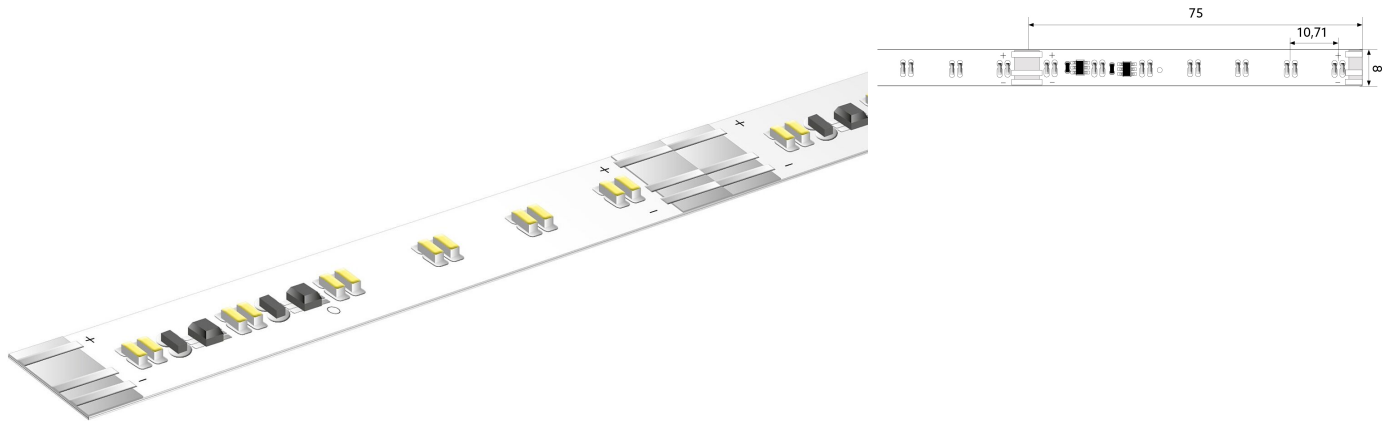

BL ONE Comfort TW 1300 >90

BL ONE Comfort TW LED-Strip 1300lm/m 24VDC 12,1W/m IP20 927-965 5,025m

Artikel-Nr.: 102083

Lampenspannung

Max. Länge

Länge der einzelnen
Abschnitte

Farbtemperatur

AUSSCHREIBUNGSTEXT

LED-Strip ONE Comfort TW 1300 lm/m 24VDC, 12,1W/m, 107 lm/W, IP20, CRI>90, 2-lagige Flex, Farbwechsel 2700 - 6500 K, Tuneablewhite, beidseitiges Anschlusskabel 500 mm, 5,025 Meter LED-Modul BL ONE Comfort TW 1300 >90 Artikel 102083 Lineares LED-Lichtband auf flexibler Leiterplatte. Montage über selbstklebendes Wärmeleitklebeband. Dimmbar über BILTON LEDON Technology LED-Dimmer. Geeignet für Umgebungstemperaturen von -20 ... +45 °C bei einer Lebensdauer von 60000 h . Das BL ONE Comfort TW 1300 >90 LED-Lichtband hat einen Lichtstrom von 1300 lm bei einer Leistung von 12,1 W, was eine Effizienz von 107 lm/W ergibt. Bei einer Nennspannung von 24 V DC am Anschluss kann eine maximale Modullänge von 9000 mm erreicht werden. Lichttechnisch besitzt das Modul eine Farbtemperatur von 2700 - 6500 K sowie einen Ausstrahlungswinkel von 120°. Alles bei einem Farbwiedergabeindex von >90 und einer Binning-Selektion nach SDCM3 (MacAdams). Das Lichtband ist alle 75,0 mm teilbar, womit sich ein LED-Abstand von 10,7 mm ergibt. Schutzart IP20 Abmessungen (L x B x H): 5025,0 mm x 8,0 mm x 1,5 mm

Artikel-Nr.: 102083

MECHANISCHE DATEN

Breite [mm]	8,0
Länge [mm]	5025,0
Höhe/Tiefe [mm]	1.5
Höhe [mm]	1,5
Farbe	weiß
Ausführung	Band
Selbstklebend	ja
Leuchtmittel	LED nicht austauschbar
Abstand [mm]	10.7
Abstand bezogen auf	LED zu LED
Schutzart (IP)	IP20
Länge der einzelnen Abschnitte [mm]	75,0
Kleinster Biegeradius [mm]	20
Mit Anschlusset	ja
Mit Endstück	nein
Anzahl der Leuchtmittel pro Meter	186

ANSCHLUSS

Leiterquerschnitt [mm ²]	0.5
Polzahl	3
Max. Länge [mm]	9000

TEMPERATURTECHNISCHE DATEN

BL ONE Comfort TW 1300 >90

BL ONE Comfort TW LED-Strip 1300lm/m 24VDC 12,1W/m IP20 927-965 5,025m

Artikel-Nr.: 102083