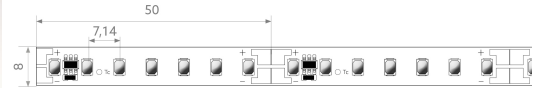

BL ONE Comfort 1300 >90

BL ONE Comfort LED-Strip 1300lm/m 24VDC 10,9W/m IP20 940 20m

Artikel-Nr.: 100194

Lampenspannung

Max. Länge

Farbwiedergabeindex CRI

Lichtstrom je Meter

AUSSCHREIBUNGSTEXT

LED-Lichtband ONE Comfort 1300 lm/m 24VDC 10,9W/m 119lm/W IP20 CRI>90 4000K, ohne Anschlusskabel, WHITE 20 Meter LED-Modul BL ONE Comfort 1300 >90 Artikel 100194 Lineares LED-Lichtband IC-gesteuert auf flexibler Leiterplatte. Montage über selbstklebendes Wärmeleitklebeband Dimmbar über BILTON LEDON Technology LED-Dimmer. Geeignet für Umgebungstemperaturen von -20 ... +45 °C bei einer Lebensdauer von 72000 h . Das BL ONE Comfort 1300 >90 LED-Lichtband hat einen Lichtstrom von 1300 lm bei einer Leistung von 10,9 W, was eine Effizienz von 119 lm/W ergibt. Bei einer Nennspannung von 24 V DC am Anschluss kann eine maximale Modullänge von 6500 mm erreicht werden. Lichttechnisch besitzt das Modul eine Farbtemperatur von 4000 K sowie einen Ausstrahlungswinkel von 120°. Alles bei einem Farbwiedergabeindex von >90 und einer Binning-Selektion nach SDCM3 (MacAdams). Das Lichtband ist alle 50,0 mm teilbar, womit sich ein LED-Abstand von 7.14 mm ergibt. Schutzart IP20 . Abmessungen (L x B x H): 20000,0 mm x 8,0 mm x 1,5 mm

Artikel-Nr.: 100194

MECHANISCHE DATEN

| | |
|-------------------------------------|------------------------|
| Breite [mm] | 8,0 |
| Länge [mm] | 20000,0 |
| Höhe/Tiefe [mm] | 1.5 |
| Farbe | weiß |
| Ausführung | Band |
| Selbstklebend | ja |
| Leuchtmittel | LED nicht austauschbar |
| Abstand [mm] | 7.14 |
| Abstand bezogen auf | LED zu LED |
| Schutzart (IP) | IP20 |
| Länge der einzelnen Abschnitte [mm] | 50,0 |
| Kleinster Biegeradius [mm] | 20 |
| Anzahl der Leuchtmittel pro Meter | 140 |