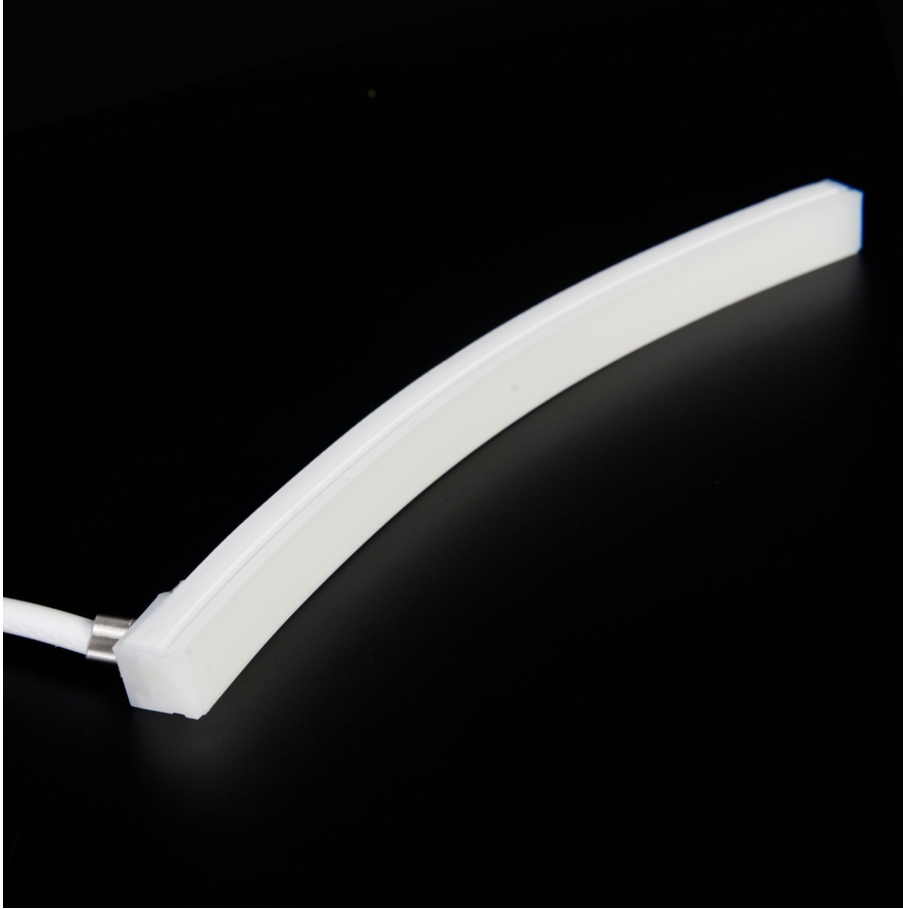

BL NEON Top

BL NEON Top LED-Lichtschlauch 740lm/m 24VDC 10,6W/m IP67 930 5m
Artikel-Nr.: 171860

Lampenspannung

Max. Länge

Farbwiedergabeindex CRI

Lichtstrom je Meter

AUSSCHREIBUNGSTEXT

LED-Lichtschlauch Neon Top 740lm/m, Silikon, 24 VDC, 10,6W/m, 70lm/W, IP67 (ohne Kaltstelle), CRI >90, 3000 K, einseitiges Kabel 50 cm, Ausgang rechts, 5 Meter LED-Modul BL NEON Top Artikel 171860 Das BL NEON Top ist ein lineares LED-Lichtband im hochflexiblen Silikonmantel. Das LED-Modul kann wellenförmig zur Richtung der Lichtaustrittsfläche gebogen werden. Es ist beständig gegenüber Salzlösung, Säure- und Laugenkorrosion. UV-Beständig ja, Korrosionsbeständig ja. Geeignet für Umgebungstemperaturen von -20 ... +40 °C bei einer Lebensdauer von 60000 h. Das BL NEON Top LED-Lichtband hat einen Lichtstrom von 740 lm bei einer Leistung von 10,6 W, was eine Effizienz von 70 lm/W ergibt. Bei einer Nennspannung von 24 V DC am Anschluss kann eine maximale Modullänge von 5000 mm erreicht werden. Lichttechnisch besitzt das Modul eine Farbtemperatur von 3000 K sowie einen Ausstrahlungswinkel von 114°. Alles bei einem Farbwiedergabeindex von >90. Das Lichtband ist alle 50,0 mm teilbar, womit sich ein LED-Abstand von ergibt. Schutzart IP67, Kleinster möglicher Biegeradius 60 mm Abmessungen (L x B x H): 5000,0 mm x 12,0 mm x 13,0 mm

BL NEON Top

BL NEON Top LED-Lichtschlauch 740lm/m 24VDC 10,6W/m IP67 930 5m

Artikel-Nr.: 171860

BL NEON Top

BL NEON Top LED-Lichtschlauch 740lm/m 24VDC 10,6W/m IP67 930 5m

Artikel-Nr.: 171860

MECHANISCHE DATEN

Breite [mm]	12,0
Länge [mm]	5000,0
Höhe [mm]	13,0
Farbe	weiß
Ausführung	Schlauch
UV-beständig	ja
Selbstklebend	nein
Korrosionsbeständig	ja
Leuchtmittel	LED nicht austauschbar
Schlagfestigkeit	IK08
Schutzart (IP)	IP67
Länge der einzelnen Abschnitte [mm]	50,0
Kleinsten Biegeradius [mm]	60
Anzahl der Leuchtmittel pro Meter	140