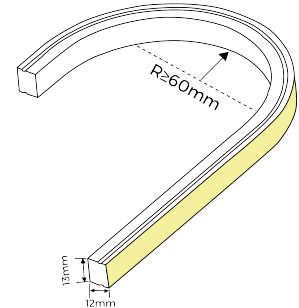

BL NEON Top

BL NEON Top LED-Lichtschlauch 740lm/m 24VDC 10,6W/m IP67 930 5m
Artikel-Nr.: 171860

Lampenspannung

Max. Länge

Farbwiedergabeindex CRI

Lichtstrom je Meter

AUSSCHREIBUNGSTEXT

LED-Lichtschlauch Neon Top 740lm/m, Silikon, 24 VDC, 10,6W/m, 70lm/W, IP67 (ohne Kaltstelle), CRI >90, 3000 K, einseitiges Kabel 50 cm, Ausgang rechts, 5 Meter LED-Modul BL NEON Top Artikel 171860 Das BL NEON Top ist ein lineares LED-Lichtband im hochflexiblen Silikonmantel. Das LED-Modul kann wellenförmig zur Richtung der Lichtaustrittsfläche gebogen werden. Es ist beständig gegenüber Salzlösung, Säure- und Laugenkorrosion. UV-Beständig ja, Korrosionsbeständig ja. Geeignet für Umgebungstemperaturen von -20 ... +40 °C bei einer Lebensdauer von 60000 h. Das BL NEON Top LED-Lichtband hat einen Lichtstrom von 740 lm bei einer Leistung von 10,6 W, was eine Effizienz von 70 lm/W ergibt. Bei einer Nennspannung von 24 V DC am Anschluss kann eine maximale Modullänge von 5000 mm erreicht werden. Lichttechnisch besitzt das Modul eine Farbtemperatur von 3000 K sowie einen Ausstrahlungswinkel von 114°. Alles bei einem Farbwiedergabeindex von >90. Das Lichtband ist alle 50,0 mm teilbar, womit sich ein LED-Abstand von ergibt. Schutzart IP67, Kleinster möglicher Biegeradius 60 mm Abmessungen (L x B x H): 5000,0 mm x 12,0 mm x 13,0 mm

Breite [mm]	12,0
Länge [mm]	5000,0
Höhe [mm]	13,0
Farbe	weiß
Ausführung	Schlauch
UV-beständig	ja
Selbstklebend	nein
Korrosionsbeständig	ja
Leuchtmittel	LED nicht austauschbar
Schlagfestigkeit	IK08
Schutzart (IP)	IP67
Länge der einzelnen Abschnitte [mm]	50,0
Kleinsten Biegeradius [mm]	60
Anzahl der Leuchtmittel pro Meter	140