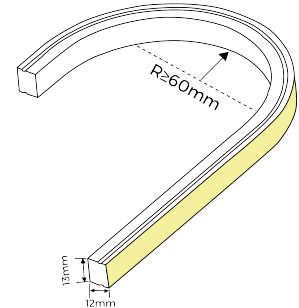

BL NEON Top

BL NEON Top LED-Lichtschlauch 690lm/m 24VDC 10,6W/m IP67 940 5m
Artikel-Nr.: 171861

Lampenspannung

Max. Länge

Farbwiedergabeindex CRI

Lichtstrom je Meter

AUSSCHREIBUNGSTEXT

LED-Lichtschlauch Neon Top 690lm/m, Silikon, 24 VDC, 10,6W/m, 65 lm/W, IP67 (ohne Kaltstelle), CRI >90, 4000 K, einseitiges Kabel 50 cm, Ausgang rechts, 5 Meter LED-Modul BL NEON Top Artikel 171861 Das BL NEON Top ist ein lineares LED-Lichtband im hochflexiblen Silikonmantel. Das LED-Modul kann wellenförmig zur Richtung der Lichtaustrittsfläche gebogen werden. Es ist beständig gegenüber Salzlösung, Säure- und Laugenkorrosion. UV-Beständig ja, Korrosionsbeständig ja. Geeignet für Umgebungstemperaturen von -20 ... +40 °C bei einer Lebensdauer von 60000 h. Das BL NEON Top LED-Lichtband hat einen Lichtstrom von 690 lm bei einer Leistung von 10,6 W, was eine Effizienz von 65 lm/W ergibt. Bei einer Nennspannung von 24 V DC am Anschluss kann eine maximale Modullänge von 5000 mm erreicht werden. Lichttechnisch besitzt das Modul eine Farbtemperatur von 4000 K sowie einen Ausstrahlungswinkel von 114°. Alles bei einem Farbwiedergabeindex von >90. Das Lichtband ist alle 50,0 mm teilbar, womit sich ein LED-Abstand von ergibt. Schutzart IP67, Kleinster möglicher Biegeradius 60 mm Abmessungen (L x B x H): 5000,0 mm x 12,0 mm x 13,0 mm

Breite [mm]	12,0
Länge [mm]	5000,0
Höhe [mm]	13,0
Farbe	weiß
Ausführung	Schlauch
UV-beständig	ja
Selbstklebend	nein
Korrosionsbeständig	ja
Leuchtmittel	LED nicht austauschbar
Schlagfestigkeit	IK08
Schutzart (IP)	IP67
Länge der einzelnen Abschnitte [mm]	50,0
Kleinsten Biegeradius [mm]	60
Anzahl der Leuchtmittel pro Meter	140