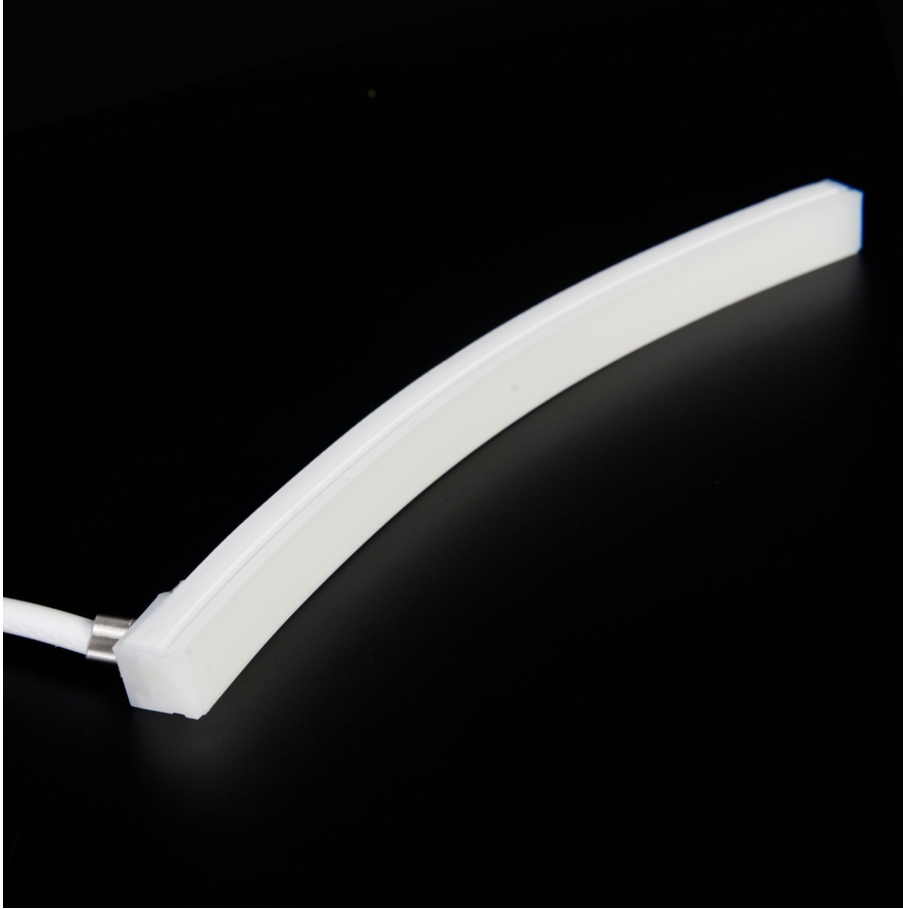

BL NEON Top

BL NEON Top LED-Lichtschlauch 690lm/m 24VDC 10,6W/m IP67 940 5m
Artikel-Nr.: 171861

Lampenspannung

Max. Länge

Farbwiedergabeindex CRI

Lichtstrom je Meter

AUSSCHREIBUNGSTEXT

LED-Lichtschlauch Neon Top 690lm/m, Silikon, 24 VDC, 10,6W/m, 65 lm/W, IP67 (ohne Kaltstelle), CRI >90, 4000 K, einseitiges Kabel 50 cm, Ausgang rechts, 5 Meter LED-Modul BL NEON Top Artikel 171861 Das BL NEON Top ist ein lineares LED-Lichtband im hochflexiblen Silikonmantel. Das LED-Modul kann wellenförmig zur Richtung der Lichtaustrittsfläche gebogen werden. Es ist beständig gegenüber Salzlösung, Säure- und Laugenkorrosion. UV-Beständig ja, Korrosionsbeständig ja. Geeignet für Umgebungstemperaturen von -20 ... +40 °C bei einer Lebensdauer von 60000 h. Das BL NEON Top LED-Lichtband hat einen Lichtstrom von 690 lm bei einer Leistung von 10,6 W, was eine Effizienz von 65 lm/W ergibt. Bei einer Nennspannung von 24 V DC am Anschluss kann eine maximale Modullänge von 5000 mm erreicht werden. Lichttechnisch besitzt das Modul eine Farbtemperatur von 4000 K sowie einen Ausstrahlungswinkel von 114°. Alles bei einem Farbwiedergabeindex von >90. Das Lichtband ist alle 50,0 mm teilbar, womit sich ein LED-Abstand von ergibt. Schutzart IP67, Kleinster möglicher Biegeradius 60 mm Abmessungen (L x B x H): 5000,0 mm x 12,0 mm x 13,0 mm

BL NEON Top

BL NEON Top LED-Lichtschlauch 690lm/m 24VDC 10,6W/m IP67 940 5m

Artikel-Nr.: 171861

BL NEON Top

BL NEON Top LED-Lichtschlauch 690lm/m 24VDC 10,6W/m IP67 940 5m

Artikel-Nr.: 171861

MECHANISCHE DATEN

Breite [mm]	12,0
Länge [mm]	5000,0
Höhe [mm]	13,0
Farbe	weiß
Ausführung	Schlauch
UV-beständig	ja
Selbstklebend	nein
Korrosionsbeständig	ja
Leuchtmittel	LED nicht austauschbar
Schlagfestigkeit	IK08
Schutzart (IP)	IP67
Länge der einzelnen Abschnitte [mm]	50,0
Kleinsten Biegeradius [mm]	60
Anzahl der Leuchtmittel pro Meter	140