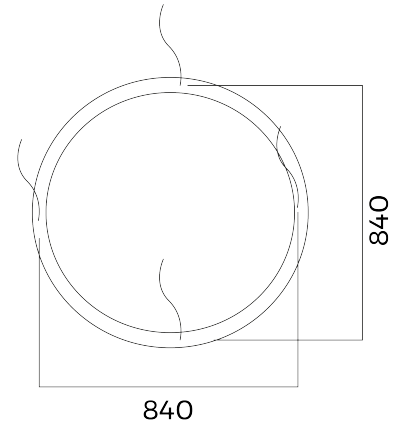

BL Loop

BL Loop Profilleuchte D900mm 3600lm 40W 110D 840 schwarz DALI

Artikel-Nr.: 704008

Gehäusefarbe

Befestigungsart

Bemessungslebensdauer
L80/B10 bei 25 °C

Dimmung DALI

AUSSCHREIBUNGSTEXT

Runde LED-Profilleuchte inklusive Abhängung, Gehäuse schwarz Aluminium, 40W, 3.600lm, 4.000K, DALI, CRI>80, 110° direkter Ausstrahlwinkel, inkl. Netzteil DALI, Profilgröße B 60 x H60mm, Abmessungen: D900 x H60mm Artikelnummer704008 LED-Ringleuchte aus Aluminium schwarz mit Netzteil - ja , Nennspannung AC ; Abdeckung aus Kunststoff opal ; dimmbar DALI ja oder EIN/AUS; Schutzklasse IP20 ; flimmerfrei ja ; einfache Installation ja ; Lebensdauer von 50000 h , Lichtstrom 3600 lm, Farbtemperatur 4000 K, Farbwiedergabe >80 , Abstrahlwinkel 110°, Umgebungstemperatur -20 ... +40 °C Durchmesser 900 mm x Höhe 60,0 mm

LICHTTECHNISCHE DATEN

Ausstrahlungswinkel [°]	110
Farbwiedergabeindex CRI	>80
Lichtaustritt	direkt
Lichtverteilung	symmetrisch
Bemessungslichtstrom nach IEC 62722-2-1 [lm]	3600
Farbtemperatur [K]	4000
Lichtfarbe	weiß
Farbkonsistenz (McAdam-Ellipse)	SDCM6
Flimmerfrei	ja

Artikel-Nr.: 704008

VERPACKUNGSIONFORMATION

EAN	9009453033314
Artikel-Nr.	704008
Nettobreite [mm]	900,0
Nettohöhe [mm]	60
Nettolänge [mm]	900
Ursprungsland	CN

SICHERHEITSINFORMATIONEN: Lesen Sie sich vor Inbetriebnahme die Sicherheits- und Montagehinweise sorgsam und vollständig durch. Die Betriebsanleitung finden Sie unter: www.better-light.at