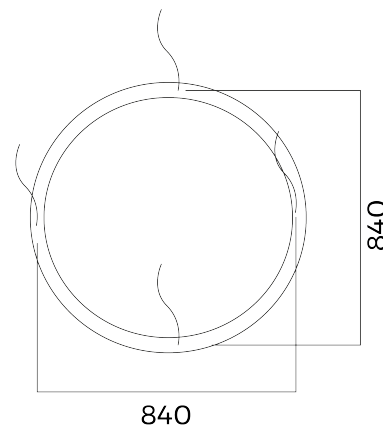

# BL Loop

BL Loop Profilleuchte D900mm 3600lm 40W 110D 830 schwarz DALI

Artikel-Nr.: 704007

Gehäusefarbe

Befestigungsart

Bemessungslebensdauer  
L80/B10 bei 25 °C

Dimmung DALI

## AUSSCHREIBUNGSTEXT

Runde LED-Profilleuchte inklusive Abhängung, Gehäuse schwarz Aluminium, 40W, 3.600lm, 3.000K, DALI, CRI>80, 110° direkter Ausstrahlwinkel, inkl. Netzteil DALI, Profilgröße B 60 x H60mm, Abmessungen: D900 x H60mm Artikelnummer704007 LED-Ringleuchte aus Aluminium schwarz mit Netzteil - ja , Nennspannung AC ; Abdeckung aus Kunststoff opal ; dimmbar DALI ja oder EIN/AUS; Schutzklasse IP20 ; flimmerfrei ja ; einfache Installation ja ; Lebensdauer von 50000 h , Lichtstrom 3600 lm, Farbtemperatur 3000 K, Farbwiedergabe >80 , Abstrahlwinkel 110°, Umgebungstemperatur -20 ... +40 °C Durchmesser 900 mm x Höhe 60,0 mm

## MECHANISCHE DATEN

Werkstoff des Gehäuses	Aluminium
Gehäusefarbe	schwarz
Breite [mm]	900,0
Länge [mm]	900,0
Höhe [mm]	60,0
Durchmesser [mm]	900
Montageart	Aufbau / Pendel
Leuchtmittel	LED austauschbar
Befestigungsart	Drahtseil
Werkstoff der Abdeckung	Kunststoff opal
Schutzart (IP)	IP20
Mit Leuchtmittel	ja
Mit Betriebsgerät	ja
Abhängung mitgeliefert	ja

## VERPACKUNGSIONFORMATION

EAN	9009453033307
Artikel-Nr.	704007
Nettobreite [mm]	900,0
Nettohöhe [mm]	60
Nettolänge [mm]	900
Ursprungsland	CN

SICHERHEITSSINFORMATIONEN: Lesen Sie sich vor Inbetriebnahme die Sicherheits- und Montagehinweise sorgsam und vollständig durch. Die Betriebsanleitung finden Sie unter: [www.better-light.at](http://www.better-light.at)