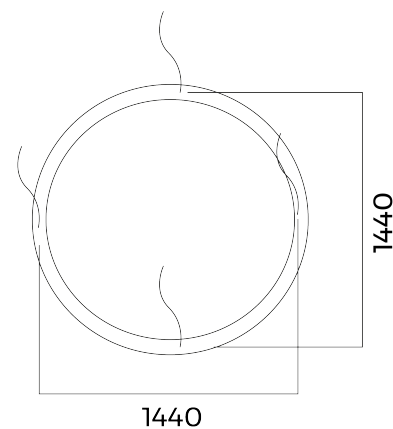

BL Loop

BL Loop Profilleuchte D1500mm 7200lm 80W 110D 840 schwarz DALI

Artikel-Nr.: 704004

Gehäusefarbe

Befestigungsart

Bemessungslebensdauer
L80/B10 bei 25 °C

Dimmung DALI

AUSSCHREIBUNGSTEXT

Runde LED-Profilleuchte inklusive Abhängung, Gehäuse schwarz Aluminium, 80W, 7.200lm, 4.000K, DALI, CRI>80, 110° direkter Ausstrahlwinkel, inkl. Netzteil DALI, Maße: 1500 x 60 x 60mm, schwarz Artikelnummer704004 LED-Ringleuchte aus Aluminium schwarz mit Netzteil - ja , Nennspannung AC ; Abdeckung aus Kunststoff opal ; dimmbar DALI ja oder EIN/AUS; Schutzklasse IP20 ; flimmerfrei ja ; einfache Installation ja ; Lebensdauer von 50000 h , Lichtstrom 7200 lm, Farbtemperatur 4000 K, Farbwiedergabe >80 , Abstrahlwinkel 110°, Umgebungstemperatur -20 ... +40 °C Durchmesser 1500 mm x Höhe 60,0 mm

BL Loop Profilleuchte D1500mm 7200lm 80W 110D 840 schwarz DALI

Artikel-Nr.: 704004

MECHANISCHE DATEN

Werkstoff des Gehäuses	Aluminium
Gehäusefarbe	schwarz
Breite [mm]	1500,0
Länge [mm]	1500,0
Höhe [mm]	60,0
Durchmesser [mm]	1500
Montageart	Aufbau / Pendel
Leuchtmittel	LED austauschbar
Befestigungsart	Drahtseil
Werkstoff der Abdeckung	Kunststoff opal
Schutzart (IP)	IP20
Mit Leuchtmittel	ja
Mit Betriebsgerät	ja
Abhängung mitgeliefert	ja

Artikel-Nr.: 704004

VERPACKUNGSIONFORMATION

EAN	9009453033352
Artikel-Nr.	704004
Nettobreite [mm]	1500,0
Nettohöhe [mm]	60
Nettolänge [mm]	1500
Ursprungsland	CN

SICHERHEITSINFORMATIONEN: Lesen Sie sich vor Inbetriebnahme die Sicherheits- und Montagehinweise sorgsam und vollständig durch. Die Betriebsanleitung finden Sie unter: www.better-light.at