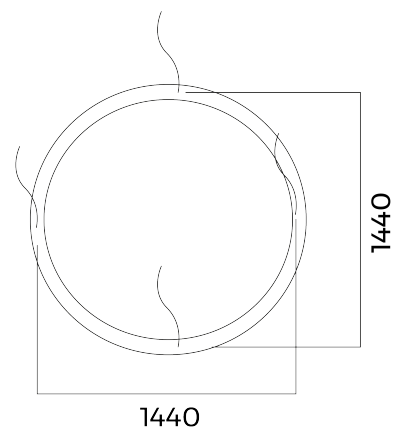

# BL Loop

BL Loop Profilleuchte D1500mm 7200lm 80W 110D 830 schwarz DALI

Artikel-Nr.: 704003

Gehäusefarbe

Befestigungsart

Bemessungslebensdauer  
L80/B10 bei 25 °C

Dimmung DALI

## AUSSCHREIBUNGSTEXT

Runde LED-Profilleuchte inklusive Abhängung, Gehäuse schwarz Aluminium, 80W, 7.200lm, 3.000K, DALI, CRI>80, 110° direkter Ausstrahlwinkel, inkl. Netzteil DALI, Profilgröße B 60 x H60mm, Abmessungen: D1.500 x H60mm Artikelnummer704003 LED-Ringleuchte aus Aluminium schwarz mit Netzteil - ja , Nennspannung AC ; Abdeckung aus Kunststoff opal ; dimmbar DALI ja oder EIN/AUS; Schutzklasse IP20 ; flimmerfrei ja ; einfache Installation ja ; Lebensdauer von 50000 h , Lichtstrom 7200 lm, Farbtemperatur 3000 K, Farbwiedergabe >80 , Abstrahlwinkel 110°, Umgebungstemperatur -20 ... +40 °C Durchmesser 1500 mm x Höhe 60,0 mm

## MECHANISCHE DATEN

Werkstoff des Gehäuses	Aluminium
Gehäusefarbe	schwarz
Breite [mm]	1500,0
Länge [mm]	1500,0
Höhe [mm]	60,0
Durchmesser [mm]	1500
Montageart	Aufbau / Pendel
Leuchtmittel	LED austauschbar
Befestigungsart	Drahtseil
Werkstoff der Abdeckung	Kunststoff opal
Schutzart (IP)	IP20
Mit Leuchtmittel	ja
Mit Betriebsgerät	ja
Abhängung mitgeliefert	ja

## VERPACKUNGSIONFORMATION

EAN	9009453033345
Artikel-Nr.	704003
Nettobreite [mm]	1500,0
Nettohöhe [mm]	60
Nettolänge [mm]	1500
Ursprungsland	CN

SICHERHEITSINFORMATIONEN: Lesen Sie sich vor Inbetriebnahme die Sicherheits- und Montagehinweise sorgsam und vollständig durch. Die Betriebsanleitung finden Sie unter: [www.better-light.at](http://www.better-light.at)