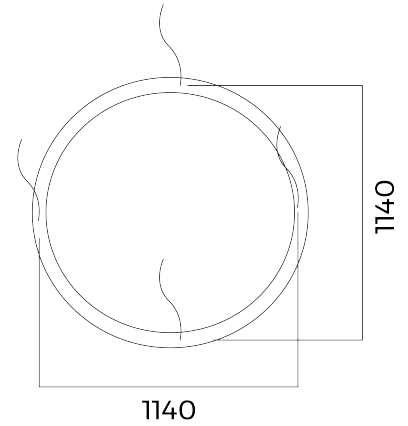

BL Loop

BL Loop Profilleuchte D1200mm 5400lm 60W 110D 840 schwarz DALI

Artikel-Nr.: 704002

Gehäusefarbe

Befestigungsart

Bemessungslebensdauer
L80/B10 bei 25 °C

Dimmung DALI

AUSSCHREIBUNGSTEXT

Runde LED-Profilleuchte inklusive Abhängung, Gehäuse schwarz Aluminium, 60W, 5.400lm, 4.000K, DALI, CRI>80, 110° direkter Ausstrahlwinkel, inkl. Netzteil DALI, Profilgröße B 60 x H60mm, Abmessungen: D1.200 x H60mm Artikelnummer704002 LED-Ringleuchte aus Aluminium schwarz mit Netzteil - ja , Nennspannung AC ; Abdeckung aus Kunststoff opal ; dimmbar DALI ja oder EIN/AUS; Schutzklasse IP20 ; flimmerfrei ja ; einfache Installation ja ; Lebensdauer von 50000 h , Lichtstrom 5400 lm, Farbtemperatur 4000 K, Farbwiedergabe >80 , Abstrahlwinkel 110°, Umgebungstemperatur -20 ... +40 °C Durchmesser 1200 mm x Höhe 60,0 mm

LICHTTECHNISCHE DATEN

Ausstrahlungswinkel [°]	110
Farbwiedergabeindex CRI	>80
Lichtaustritt	direkt
Lichtverteilung	symmetrisch
Bemessungslichtstrom nach IEC 62722-2-1 [lm]	5400
Farbtemperatur [K]	4000
Lichtfarbe	weiß
Farbkonsistenz (McAdam-Ellipse)	SDCM6
Flimmerfrei	ja

Artikel-Nr.: 704002

VERPACKUNGSIONFORMATION

EAN	9009453033338
Artikel-Nr.	704002
Nettobreite [mm]	1200,0
Nettohöhe [mm]	60
Nettolänge [mm]	1200
Ursprungsland	CN

SICHERHEITSINFORMATIONEN: Lesen Sie sich vor Inbetriebnahme die Sicherheits- und Montagehinweise sorgsam und vollständig durch. Die Betriebsanleitung finde Sie unter: www.better-light.at