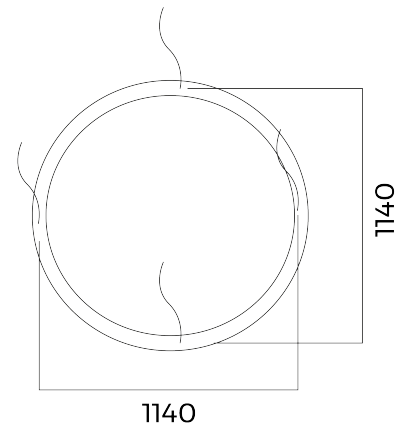

BL Loop

BL Loop Profilleuchte D1200mm 5400lm 60W 110D 840 schwarz DALI

Artikel-Nr.: 704002

Gehäusefarbe

Befestigungsart

Bemessungslebensdauer
L80/B10 bei 25 °C

Dimmung DALI

AUSSCHREIBUNGSTEXT

Runde LED-Profilleuchte inklusive Abhängung, Gehäuse schwarz Aluminium, 60W, 5.400lm, 4.000K, DALI, CRI>80, 110° direkter Ausstrahlwinkel, inkl. Netzteil DALI, Profilgröße B 60 x H60mm, Abmessungen: D1.200 x H60mm Artikelnummer704002 LED-Ringleuchte aus Aluminium schwarz mit Netzteil - ja , Nennspannung AC ; Abdeckung aus Kunststoff opal ; dimmbar DALI ja oder EIN/AUS; Schutzklasse IP20 ; flimmerfrei ja ; einfache Installation ja ; Lebensdauer von 50000 h , Lichtstrom 5400 lm, Farbtemperatur 4000 K, Farbwiedergabe >80 , Abstrahlwinkel 110°, Umgebungstemperatur -20 ... +40 °C Durchmesser 1200 mm x Höhe 60,0 mm

LICHTTECHNISCHE DATEN

Ausstrahlungswinkel [°]	110
Farbwiedergabeindex CRI	>80
Lichtaustritt	direkt
Lichtverteilung	symmetrisch
Bemessungslichtstrom nach IEC 62722-2-1 [lm]	5400
Farbtemperatur [K]	4000
Lichtfarbe	weiß
Farbkonsistenz (McAdam-Ellipse)	SDCM6
Flimmerfrei	ja

Artikel-Nr.: 704002

VERPACKUNGSGINFORMATION

EAN	9009453033338
Artikel-Nr.	704002
Nettobreite [mm]	1200,0
Nettohöhe [mm]	60
Nettolänge [mm]	1200
Ursprungsland	CN

SICHERHEITSGINFORMATIONEN: Lesen Sie sich vor Inbetriebnahme die Sicherheits- und Montagehinweise sorgsam und vollständig durch. Die Betriebsanleitung finden Sie unter: www.better-light.at