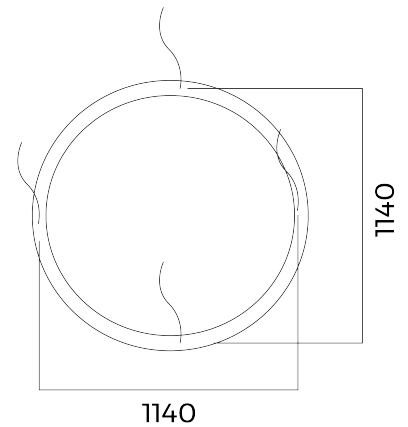

BL Loop

BL Loop Profilleuchte D1200mm 5400lm 60W 110D 840 schwarz DALI

Artikel-Nr.: 704002

Gehäusefarbe

Befestigungsart

Bemessungslebensdauer
L80/B10 bei 25 °C

Dimmung DALI

AUSSCHREIBUNGSTEXT

Runde LED-Profilleuchte inklusive Abhängung, Gehäuse schwarz Aluminium, 60W, 5.400lm, 4.000K, DALI, CRI>80, 110° direkter Ausstrahlwinkel, inkl. Netzteil DALI, Profilgröße B 60 x H60mm, Abmessungen: D1.200 x H60mm Artikelnummer704002 LED-Ringleuchte aus Aluminium schwarz mit Netzteil - ja , Nennspannung AC ; Abdeckung aus Kunststoff opal ; dimmbar DALI ja oder EIN/AUS; Schutzklasse IP20 ; flimmerfrei ja ; einfache Installation ja ; Lebensdauer von 50000 h , Lichtstrom 5400 lm, Farbtemperatur 4000 K, Farbwiedergabe >80 , Abstrahlwinkel 110°, Umgebungstemperatur -20 ... +40 °C Durchmesser 1200 mm x Höhe 60,0 mm

LICHTTECHNISCHE DATEN

Ausstrahlungswinkel [°]	110
Farbwiedergabeindex CRI	>80
Lichtaustritt	direkt
Lichtverteilung	symmetrisch
Bemessungslichtstrom nach IEC 62722-2-1 [lm]	5400
Farbtemperatur [K]	4000
Lichtfarbe	weiß
Farbkonsistenz (McAdam-Ellipse)	SDCM6
Flimmerfrei	ja

Artikel-Nr.: 704002

VERPACKUNGSIONFORMATION

EAN	9009453033338
Artikel-Nr.	704002
Nettobreite [mm]	1200,0
Nettohöhe [mm]	60
Nettolänge [mm]	1200
Ursprungsland	CN

SICHERHEITSINFORMATIONEN: Lesen Sie sich vor Inbetriebnahme die Sicherheits- und Montagehinweise sorgsam und vollständig durch. Die Betriebsanleitung finden Sie unter: www.better-light.at