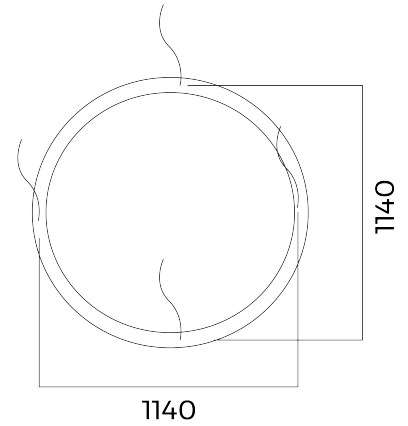

BL Loop

BL Loop Profilleuchte D1200mm 5400lm 60W 110D 830 schwarz DALI
Artikel-Nr.: 704001

Gehäusefarbe

Befestigungsart

Bemessungslebensdauer
L80/B10 bei 25 °C

Dimmung DALI

AUSSCHREIBUNGSTEXT

Runde LED-Profilleuchte inklusive Abhängung, Gehäuse schwarz Aluminium, 60W, 5.000lm, 3.000K, DALI, CRI>80, 110° direkter Ausstrahlwinkel, inkl. Netzteil DALI, Profilgröße B 60 x H60mm, Abmessungen: D1.200 x H60mm Artikelnummer704001 LED-Ringleuchte aus Aluminium schwarz mit Netzteil - ja , Nennspannung AC ; Abdeckung aus Kunststoff opal ; dimmbar DALI ja oder EIN/AUS; Schutzklasse IP20 ; flimmerfrei ja ; einfache Installation ja ; Lebensdauer von 50000 h , Lichtstrom 5400 lm, Farbtemperatur 3000 K, Farbwiedergabe >80 , Abstrahlwinkel 110°, Umgebungstemperatur -20 ... +40 °C Durchmesser 1200 mm x Höhe 60,0 mm

BL Loop Profilleuchte D1200mm 5400lm 60W 110D 830 schwarz DALI

Artikel-Nr.: 704001

MECHANISCHE DATEN

Werkstoff des Gehäuses	Aluminium
Gehäusefarbe	schwarz
Breite [mm]	1200,0
Länge [mm]	1200,0
Höhe [mm]	60,0
Durchmesser [mm]	1200
Montageart	Aufbau / Pendel
Leuchtmittel	LED austauschbar
Befestigungsart	Drahtseil
Werkstoff der Abdeckung	Kunststoff opal
Schutzart (IP)	IP20
Mit Leuchtmittel	ja
Mit Betriebsgerät	ja
Abhängung mitgeliefert	ja

LICHTTECHNISCHE DATEN

Ausstrahlungswinkel [°]	110
Farbwiedergabeindex CRI	>80
Lichtaustritt	direkt
Lichtverteilung	symmetrisch
Bemessungslichtstrom nach IEC 62722-2-1 [lm]	5400
Farbtemperatur [K]	3000
Lichtfarbe	weiß
Farbkonsistenz (McAdam-Ellipse)	SDCM6
Flimmerfrei	ja

Artikel-Nr.: 704001

VERPACKUNGSIONFORMATION

EAN	9009453033321
Artikel-Nr.	704001
Nettobreite [mm]	1200,0
Nettohöhe [mm]	60
Nettolänge [mm]	1200
Ursprungsland	CN

SICHERHEITSINFORMATIONEN: Lesen Sie sich vor Inbetriebnahme die Sicherheits- und Montagehinweise sorgsam und vollständig durch. Die Betriebsanleitung finden Sie unter: www.better-light.at