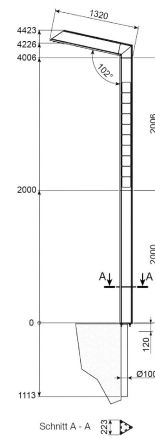

BL Solarleuchte Street

BL LEDIVA Solarleuchte 4420x223mm 880lm 730 BK Strassenlinse

Artikel-Nr.: 770022

Gehäusefarbe

Farbtemperatur

Mit programm geregelter
Lichtsteuerung

AUSSCHREIBUNGSTEXT

LED-Solarleuchte, 880lm, CRI >70, 3.000 Kelvin, Straßenlinse, 3xPV Module, 150 Wp, 3,2 VDC LiFe Batterie, 410 WH-128 Ah., Gehäuse aus schwarzem Aluminium, Gefahrgutklasse 9 Lithium Ferrite Batterie UN3480, Abmessungen: H 4.420 x B 223mm BL Solarleuchte Street Artikel 770022 Autarke Außenleuchte BL Solarleuchte Street mit integrierten PV-Modulen, Batterie, Steuerung und asymmetrischer LED-Lichtquelle. Projektspezifische Konfiguration der Leuchtdauer und Intensität über Online-Software. Dreieckiger Mast und Ausleger aus pulverbeschichtetem Aluminium in schwarz. Monokristalline Siliziumzellen vertikal verbaut in 120° Anordnung; Leistung PV-Modul 150 Wp; Lichtstrom 880 lm, Farbwiedergabe >70; Lichtfarbe neutralweiß; Farbtemperatur 3000 K, schnelle Installation durch Montage von 5 Einzelteilen. Geeignet vorwiegend für Beleuchtungsklassen P4-P7 der Normwerttabelle nach EN 13201.

Artikel-Nr.: 770022

MECHANISCHE DATEN

Werkstoff des Gehäuses	Aluminium
Gehäusefarbe	schwarz
Breite [mm]	223,0
Höhe [mm]	4420,0
Mit Bewegungsmelder	nein
Leuchtmittel	LED nicht austauschbar
Mit Leuchtmittel	ja
Mit Betriebsgerät	ja
Mit programm geregelter Lichtsteuerung	ja