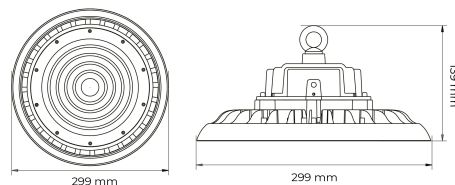

BL High Bays Pure

BL HB Pure+ Pendelleuchte 299mm 22500lm 150W 120D 850 230V

Artikel-Nr.: 742092

Schlagfestigkeit