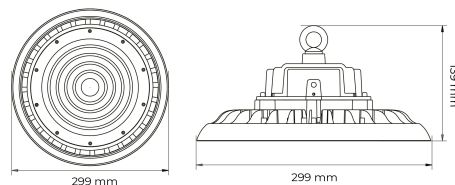

BL High Bays Pure

BL HB Pure+ Pendelleuchte 299mm 22500lm 150W 120D 840 230V

Artikel-Nr.: 742089

Schlagfestigkeit