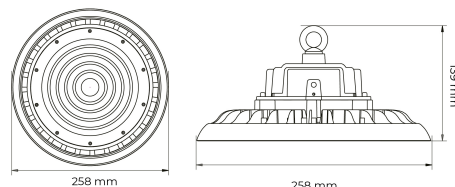

BL High Bays Pure

BL HB Pure+ Pendelleuchte 258mm 15000lm 100W 120D 850 230V

Artikel-Nr.: 742091

Schlagfestigkeit