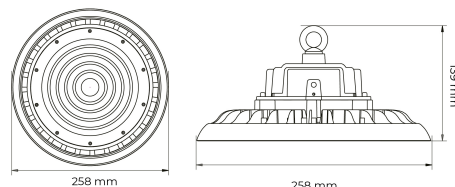

BL High Bays Pure

BL HB Pure+ Pendelleuchte 258mm 15000lm 100W 120D 840 230V

Artikel-Nr.: 742088

Schlagfestigkeit