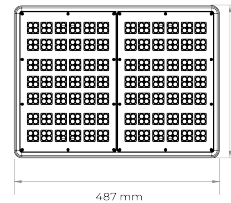

BL High Bays Comfort

BL HB Comfort+ Anbau/Pendelleuchte 487mm 32000lm 200W 110D 840 230V

Artikel-Nr.: 740015

Schlagfestigkeit