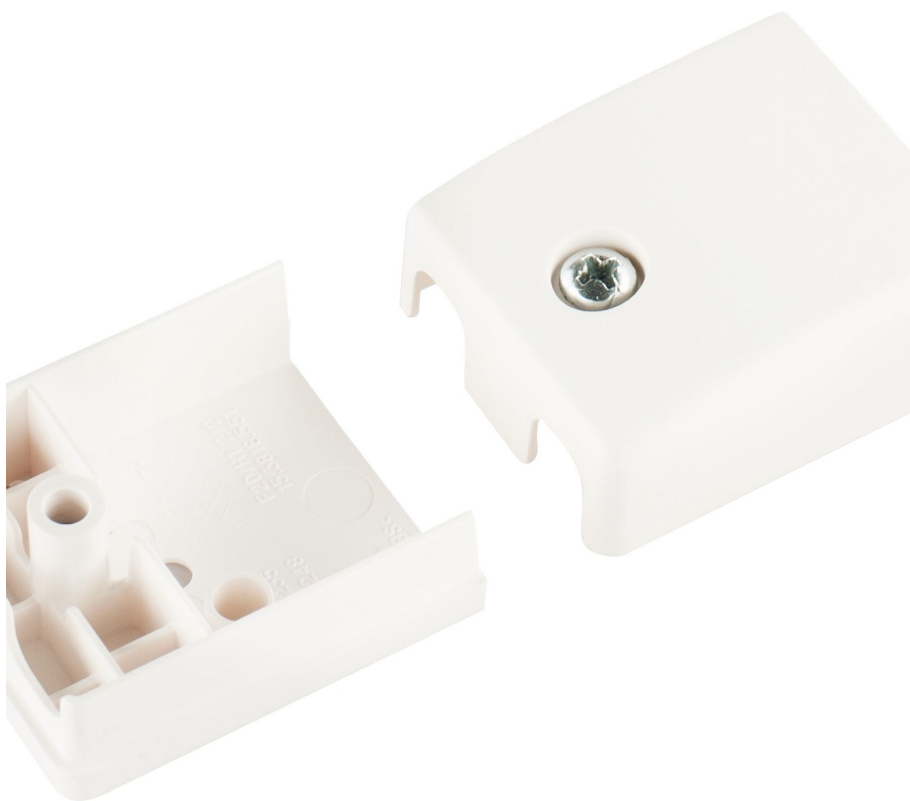

# Endkappe zu PS ECO

BL Enkappe-Zubehör für ECO Netzteil weiß 2 Stück

Artikel-Nr.: 170548

35,0  
mm

Länge

35  
mm

Abdeckbreite

20  
mm

## AUSSCHREIBUNGSTEXT

ENDCAP für Netzteil, ABS 35x23x40mm, 2 Stück Endkappe (2x Unterteil / 2x Oberteil) 2 Stück Schraube BILTON LEDON Technology Endkappe zu PS ECO Artikel 170548 Die Endkappe zu PS ECO besteht aus Kunststoff mit einer weiß Oberfläche. Die Montage erfolgt einfach in das Netzteil. Abmessungen (L x B x H): 35,0 mm x 35 mm x 20 mm

# Endkappe zu PS ECO

**BL Enkappe-Zubehör für ECO Netzteil weiß 2 Stück**

Artikel-Nr.: 170548

## MECHANISCHE DATEN

Werkstoff	Kunststoff
Breite [mm]	23,0
Länge [mm]	35,0
Abdeckbreite [mm]	35
Farbe	weiß
Geeignet für	U - Profil
Oberflächenbehandlung	unbehandelt