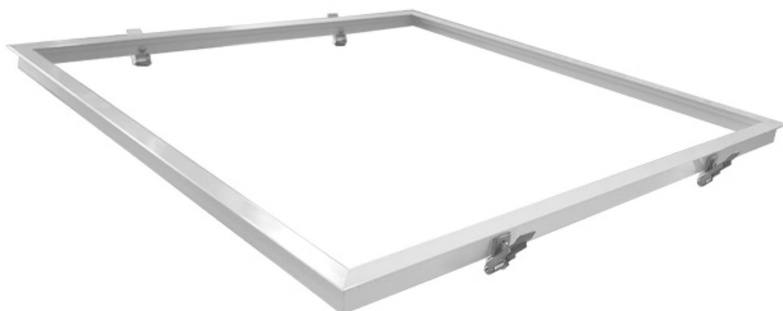

Einbaurahmen

BL Einbaurahmen für Panel 597x597 Alu weiß RAL9003

Artikel-Nr.: 719201

Art des Zubehörs

Farbe

AUSSCHREIBUNGSTEXT

BILTON LEDON Technology Einbaurahmen Artikel 719201 Das Einbaurahmen besteht aus Aluminium mit einer weiß Oberfläche. Abmessungen (L x B x H): 626,0 mm x 626,0 mm x 25,0 mm

Einbaurahmen

BL Einbaurahmen für Panel 597x597 Alu weiß RAL9003

Artikel-Nr.: 719201

MECHANISCHE DATEN

Werkstoff	Aluminium
Breite [mm]	626,0
Länge [mm]	626,0
Höhe [mm]	25,0
Montageart	Einbau
Farbe	weiß
Art des Zubehörs	Einbaurahmen
Transparent	nein
Zubehör	ja