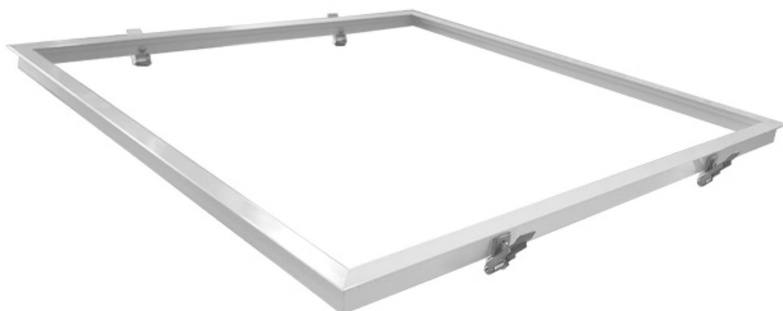

# Einbaurahmen

BL Einbaurahmen für Panel 597x597 Alu weiß RAL9003

Artikel-Nr.: 719201

Art des Zubehörs

Farbe

---

## AUSSCHREIBUNGSTEXT

BILTON LEDON Technology Einbaurahmen Artikel 719201 Das Einbaurahmen besteht aus Aluminium mit einer weiß Oberfläche. Abmessungen (L x B x H): 626,0 mm x 626,0 mm x 25,0 mm

---

# Einbaurahmen

**BL Einbaurahmen für Panel 597x597 Alu weiß RAL9003**

Artikel-Nr.: 719201

## MECHANISCHE DATEN

Werkstoff	Aluminium
Breite [mm]	626,0
Länge [mm]	626,0
Höhe [mm]	25,0
Montageart	Einbau
Farbe	weiß
Art des Zubehörs	Einbaurahmen
Transparent	nein
Zubehör	ja