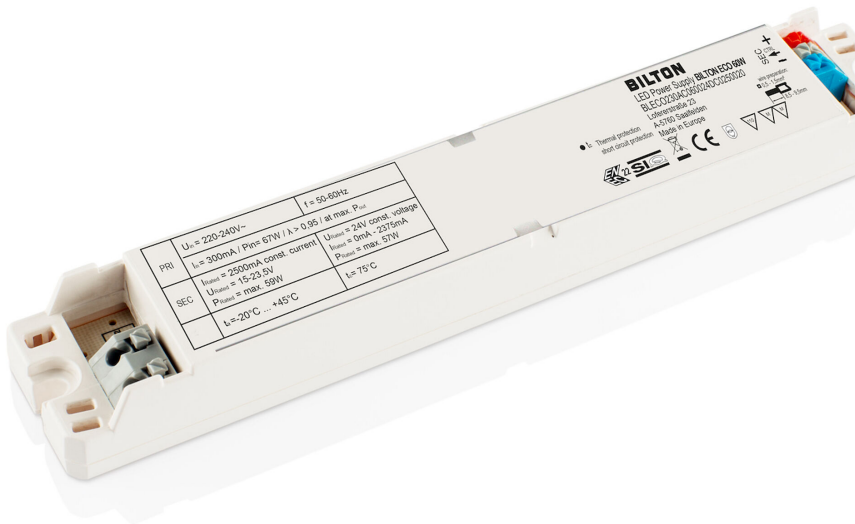

# BL Drive IP20 60W Slim

BL ECO Netzteil CV 220-240VAC 60W 24VDC 2500mA IP20

Artikel-Nr.: 170162

Ausgangsspannungsbereich  
h

Schutzart (IP)

## AUSSCHREIBUNGSTEXT

Netzteil Konstantspannung. Eingangsspannung 220-240VAC. Maximale Gesamtleistung 60W (max. 2,5A). Ausgangsspannung 24VDC. Schutzart IP20. Schutzklasse II. Abmessungen LxBxH = 240x30x21mm BILTON LEDON TechnologyBL Drive IP20 60W Slim Artikel 170162 Das Netzteil ist bis zu 60 W Ausgangsleistung und 24 V Ausgangsspannung verwendbar. Die Versorgungsspannung des Netzteiles liegt bei 220 - 240 V und hat eine IP20 Schutzart sowie Schutzklasse II . Abmessung (L x B x H): 240,0 mm x 30,0 mm x 21,0 mm

# BL Drive IP20 60W Slim

BL ECO Netzteil CV 220-240VAC 60W 24VDC 2500mA IP20

Artikel-Nr.: 170162

## MECHANISCHE DATEN

Gehäuse	Kunststoffgehäuse
Breite [mm]	30,0
Länge [mm]	240,0
Höhe [mm]	21,0
Ausführung	statisch
Steuersignal	ohne
Mit Überhitzungsschutz	ja
Geeignet für Außengebrauch	nein
Schutzart (IP)	IP20
Aderquerschnitt [mm <sup>2</sup> ]	1,5