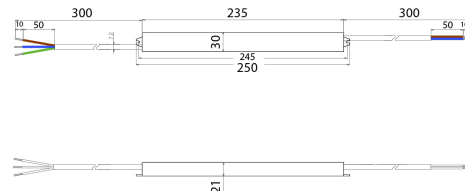

Drive IP Outdoor

BL DRIVE IP 30W 24V IP67 Netzteil Outdoor

Artikel-Nr.: 172031

Ausgangsspannungsbereich **24 V**

Ausgangsleistungsbereich **0 - 30 W**

Schutzart (IP) **IP67**

AUSSCHREIBUNGSTEXT

Netzteil für Außenbereich, Max. Ausgangsleistung 30W, Maximale Eingangsspannung 220-240VAC, Ausgangsspannung 24V, SELV, Schutzart IP67. Schutzklasse I, Abmessungen L x B x H = 250 x 30 x 21 mm BILTON LEDON Technology Netzteil Drive IP Outdoor Artikel 172031 Das Netzteil ist bis zu 0 - 30 W Ausgangsleistung und 24 V Ausgangsspannung verwendbar. Die Versorgungsspannung des Netzteiles liegt bei 176 - 264 V und hat eine IP67 Schutzart sowie Schutzklasse I. Abmessung (L x B x H): 250,0 mm x 30,0 mm x 21,0 mm

Drive IP Outdoor

BL DRIVE IP 30W 24V IP67 Netzteil Outdoor

Artikel-Nr.: 172031

MECHANISCHE DATEN

Gehäuse	Aluminiumgehäuse
Breite [mm]	30,0
Länge [mm]	250,0
Höhe [mm]	21,0
Farbe	weiß
Steuersignal	ohne
Mit Überhitzungsschutz	ja
Geeignet für Außengebrauch	ja
Schutzart (IP)	IP67

TEMPERATURTECHNISCHE DATEN

Umgebungs-/Lagertemperatur [°C]	- 40 ... + 85
Betriebstemperatur am Tc [°C]	- 25 ... + 50
Lebensdauer bei 20 °C [h]	50000

VERPACKUNGSMITTELSINFORMATION

Artikel-Nr.	172031
Nettogewicht [g]	340
Bruttogewicht [g]	340
Zolltarifnummer	85044083
Nettobreite [mm]	250,0
Nettohöhe [mm]	21
Nettolänge [mm]	30
Ursprungsland	CN