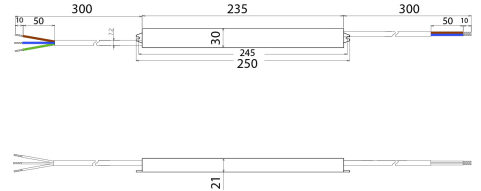

Drive IP Outdoor

BL DRIVE IP 30W 24V IP67 Netzteil Outdoor

Artikel-Nr.: 172031

Ausgangsspannungsbereich
h

Ausgangsleistungsbereich

Schutzart (IP)

AUSSCHREIBUNGSTEXT

Netzteil für Außenbereich, Max. Ausgangsleistung 30W, Maximale Eingangsspannung 220-240VAC; Ausgangsspannung 24V, SELV, Schutzart IP67. Schutzklasse I, Abmessungen L x B x H = 250 x 30 x 21 mm BILTON LEDON Technology Netzteil Drive IP Outdoor Artikel 172031 Das Netzteil ist bis zu 0 - 30 W Ausgangsleistung und 24 V Ausgangsspannung verwendbar. Die Versorgungsspannung des Netzteiles liegt bei 176 - 264 V und hat eine IP67 Schutzart sowie Schutzklasse I. Abmessung (L x B x H): 250,0 mm x 30,0 mm x 21,0 mm

Drive IP Outdoor

BL DRIVE IP 30W 24V IP67 Netzteil Outdoor

Artikel-Nr.: 172031

MECHANISCHE DATEN

Gehäuse	Aluminiumgehäuse
Breite [mm]	30,0
Länge [mm]	250,0
Höhe [mm]	21,0
Farbe	weiß
Steuersignal	ohne
Mit Überhitzungsschutz	ja
Geeignet für Außengebrauch	ja
Schutzart (IP)	IP67

TEMPERATURTECHNISCHE DATEN

Umgebungs-/Lagertemperatur [°C]	- 40 ... + 85
Betriebstemperatur am Tc [°C]	- 25 ... + 50
Lebensdauer bei 20 °C [h]	50000

VERPACKUNGSMITTELSINFORMATION

EAN	4250716951585
Artikel-Nr.	172031
Nettogewicht [g]	340
Bruttogewicht [g]	340
Zolltarifnummer	85044083
Nettobreite [mm]	250,0
Nettohöhe [mm]	21
Nettolänge [mm]	30