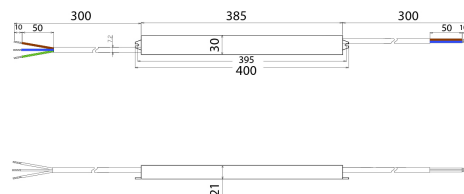

Drive IP Outdoor

BL DRIVE IP 240W 24V IP67 Netzteil Outdoor

Artikel-Nr.: 172035

Ausgangsspannungsbereich
h

Ausgangsleistungsbereich

Schutzart (IP)

AUSSCHREIBUNGSTEXT

Netzteil für Außenbereich, Max. Ausgangsleistung 240W, Maximale Eingangsspannung 220-240VAC, Ausgangsspannung 24V, SELV, Schutzart IP67. Schutzklasse I, Abmessungen L x B x H = 400 x 30 x 21 mm BILTON LEDON Technology Netzteil Drive IP Outdoor Artikel 172035 Das Netzteil ist bis zu 0 - 240 W Ausgangsleistung und 24 V Ausgangsspannung verwendbar. Die Versorgungsspannung des Netzteiles liegt bei 176 - 264 V und hat eine IP67 Schutzart sowie Schutzklasse I. Abmessung (L x B x H): 400,0 mm x 30,0 mm x 21,0 mm

Drive IP Outdoor

BL DRIVE IP 240W 24V IP67 Netzteil Outdoor

Artikel-Nr.: 172035

MECHANISCHE DATEN

Gehäuse	Aluminiumgehäuse
Breite [mm]	30,0
Länge [mm]	400,0
Höhe [mm]	21,0
Farbe	weiß
Steuersignal	ohne
Mit Überhitzungsschutz	ja
Geeignet für Außengebrauch	ja
Schutzart (IP)	IP67

TEMPERATURTECHNISCHE DATEN

Umgebungs-/Lagertemperatur [°C]	- 40 ... + 85
Betriebstemperatur am Tc [°C]	- 25 ... + 50
Lebensdauer bei 20 °C [h]	50000

VERPACKUNGSMITTELSINFORMATION

Artikel-Nr.	172035
Nettogewicht [g]	530
Bruttogewicht [g]	530
Zolltarifnummer	85044083
Nettobreite [mm]	400,0
Nettohöhe [mm]	21
Nettolänge [mm]	30
Ursprungsland	CN