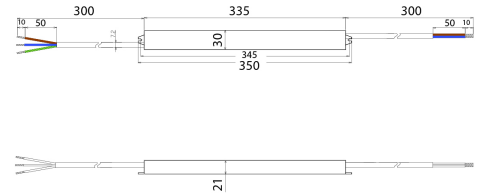

Drive IP Outdoor

BL DRIVE IP 160W 24V IP67 Netzteil Outdoor

Artikel-Nr.: 172034

Ausgangsspannungsbereich
h

Ausgangsleistungsbereich

Schutzart (IP)

AUSSCHREIBUNGSTEXT

Netzteil für Außenbereich, Max. Ausgangsleistung 160W, Maximale Eingangsspannung 220-240VAC, Ausgangsspannung 24V, SELV, Schutzart IP67. Schutzklasse I, Abmessungen L x B x H = 350 x 30 x 21 mm BILTON LEDON Technology Netzteil Drive IP Outdoor Artikel 172034 Das Netzteil ist bis zu 0 - 160 W Ausgangsleistung und 24 V Ausgangsspannung verwendbar. Die Versorgungsspannung des Netzteiles liegt bei 176 - 264 V und hat eine IP67 Schutzart sowie Schutzklasse I. Abmessung (L x B x H): 350,0 mm x 30,0 mm x 21,0 mm

Drive IP Outdoor

BL DRIVE IP 160W 24V IP67 Netzteil Outdoor

Artikel-Nr.: 172034

MECHANISCHE DATEN

Gehäuse	Aluminiumgehäuse
Breite [mm]	30,0
Länge [mm]	350,0
Höhe [mm]	21,0
Farbe	weiß
Steuersignal	ohne
Mit Überhitzungsschutz	ja
Geeignet für Außengebrauch	ja
Schutzart (IP)	IP67

TEMPERATURTECHNISCHE DATEN

Umgebungs-/Lagertemperatur [°C]	- 40 ... + 85
Betriebstemperatur am Tc [°C]	- 25 ... + 50
Lebensdauer bei 20 °C [h]	50000

VERPACKUNGSMITTELSINFORMATION

Artikel-Nr.	172034
Nettogewicht [g]	470
Bruttogewicht [g]	470
Zolltarifnummer	85044083
Nettobreite [mm]	350,0
Nettohöhe [mm]	21
Nettolänge [mm]	30
Ursprungsland	CN